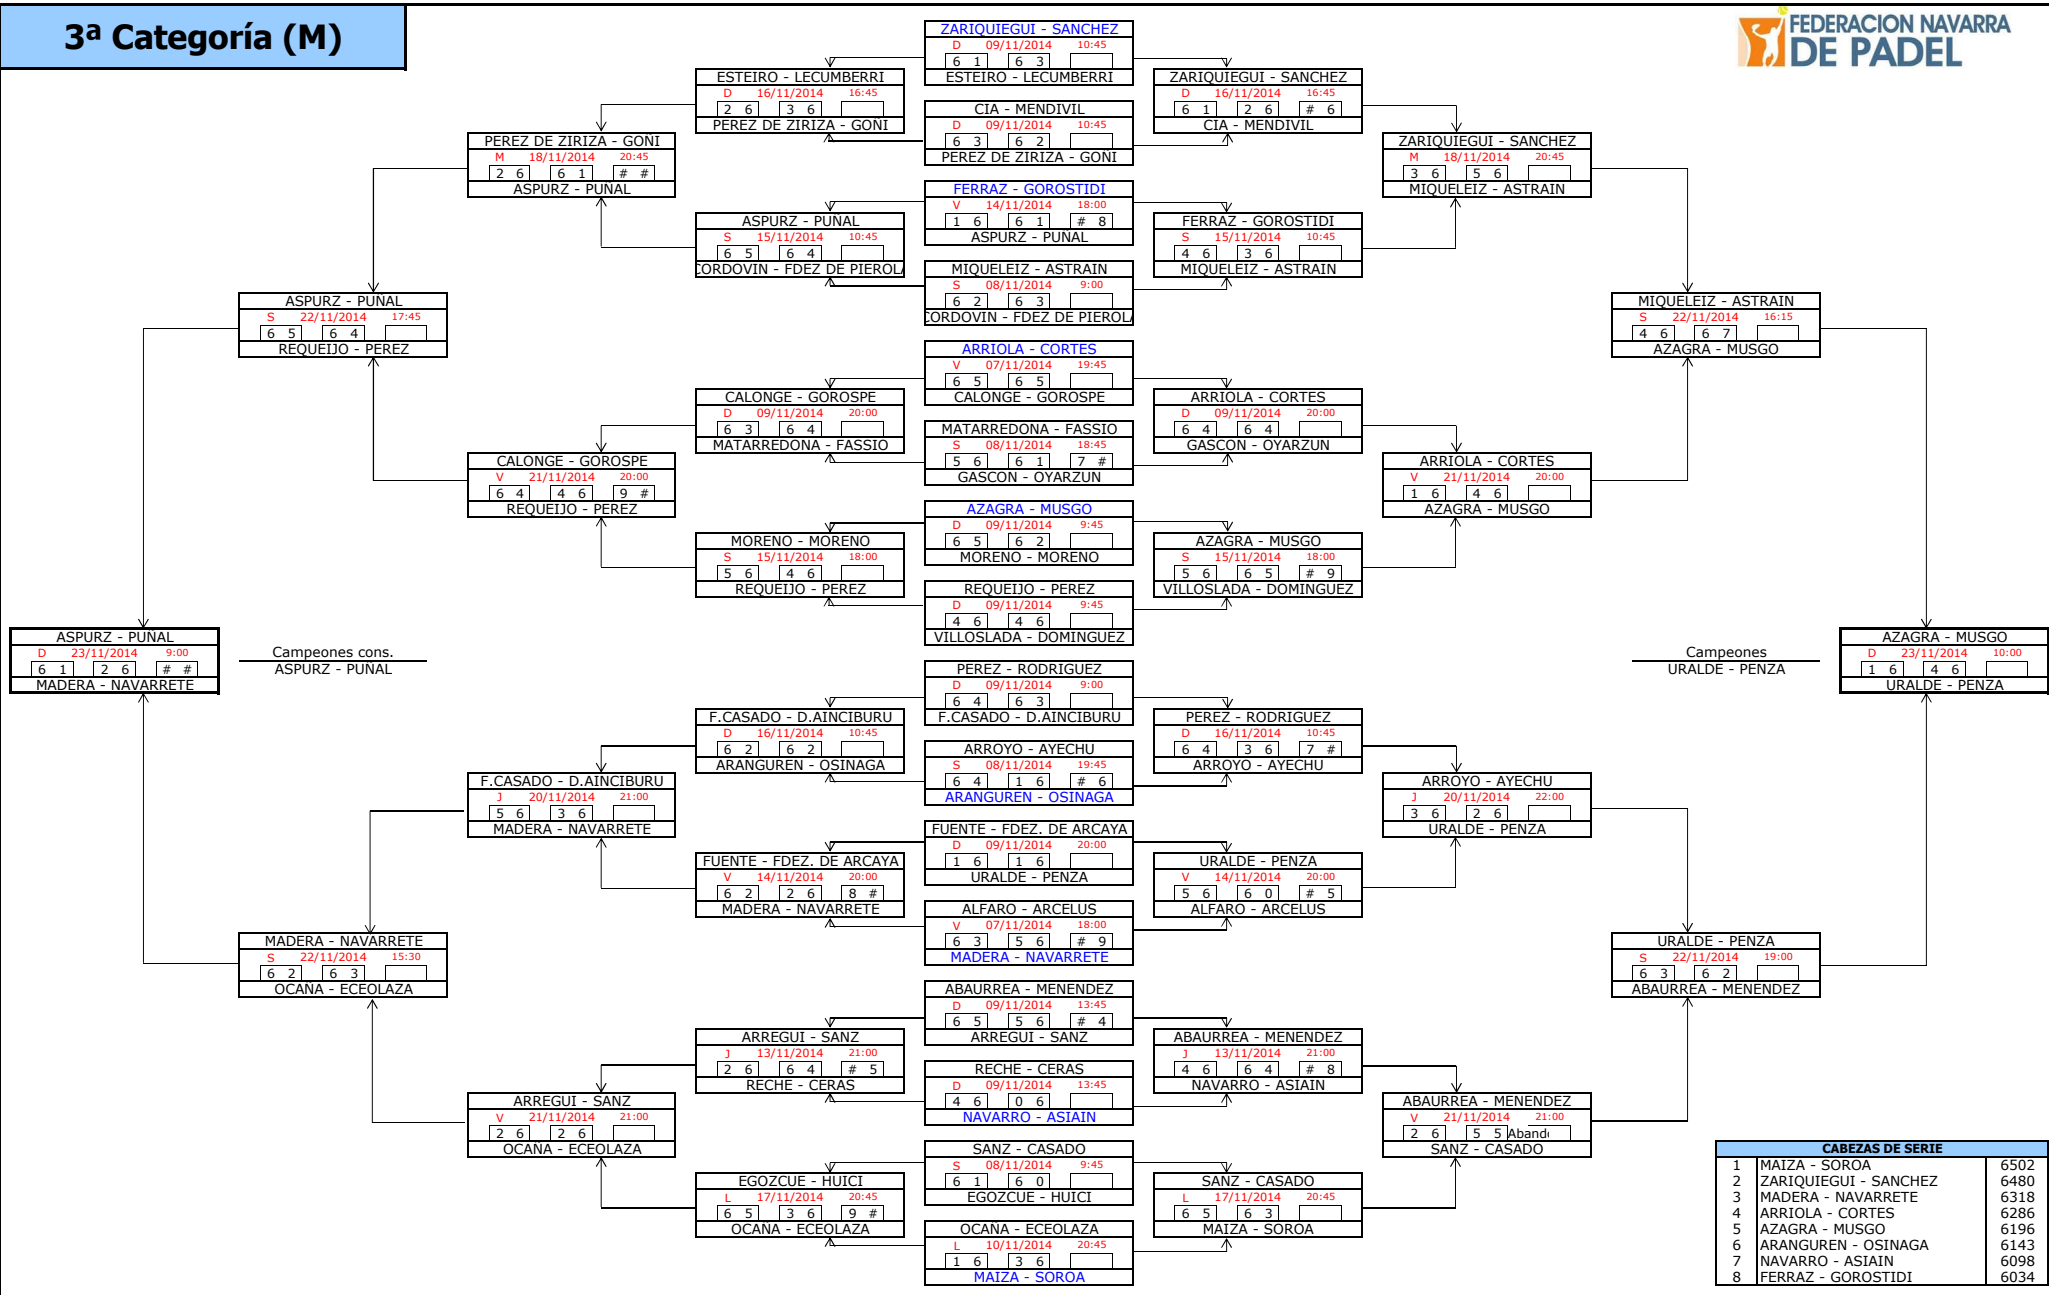

3ª Categoría (M)

CABEZAS DE SERIE		
1	MAIZA - SOROA	6502
2	ZARIQUEGUI - SANCHEZ	6480
3	MADERA - NAVARRETE	6318
4	ARRIOLA - CORTES	6286
5	AZAGRA - MUSGO	6196
6	ARANGUREN - OSINAGA	6143
7	NAVARRO - ASIAIN	6098
8	FERRAZ - GOROSTIDI	6034

4ª Categoría (M)

CABEZAS DE SERIE		
1	SANTOS - OLLOQUI	4989
2	MONTES - SANUDO	4970
3	ELIZALDE - ITOIZ	4865
4	MATA - GALLEGO	4808
5	SANZ - RUBIN	4754
6	BIURRUN - VIGNOLO	4640
7	CUESTA - DAVILA	4600
8	MENDIGACHA - JAIME	4556

5ª Categoría (M)

CABEZAS DE SERIE		
1	DURAN - VILLALOBOS	3651
2	SOLA - BORDA	3629
3	EDERRA - EDERRA	3596
4	GONI - IRIGOYEN	3580
5	MURIE - ARMENDARIZ	3542
6	HERMIDA - BAQUEDANO	3510
7	CANALEJO - TRUJO	3490
8	YOLDI - FERNANDEZ	3407

6ª Categoría (F)

CABEZAS DE SERIE		
1	PIDAL - ZARATIEGUI	1510
2	GONZALEZ - PRADAS	1432
3	SAN MARTIN - GONZALEZ DE T.	1399
4	SAN MARTIN - RODRIGUEZ	1348
5	AREVALO - JIMENEZ	1341
6	ILZARBE - COLINA	1316
7	CARRILLO DE A. - BELZUNCE	1271
8	AZCONA - CASTIELLA	1170