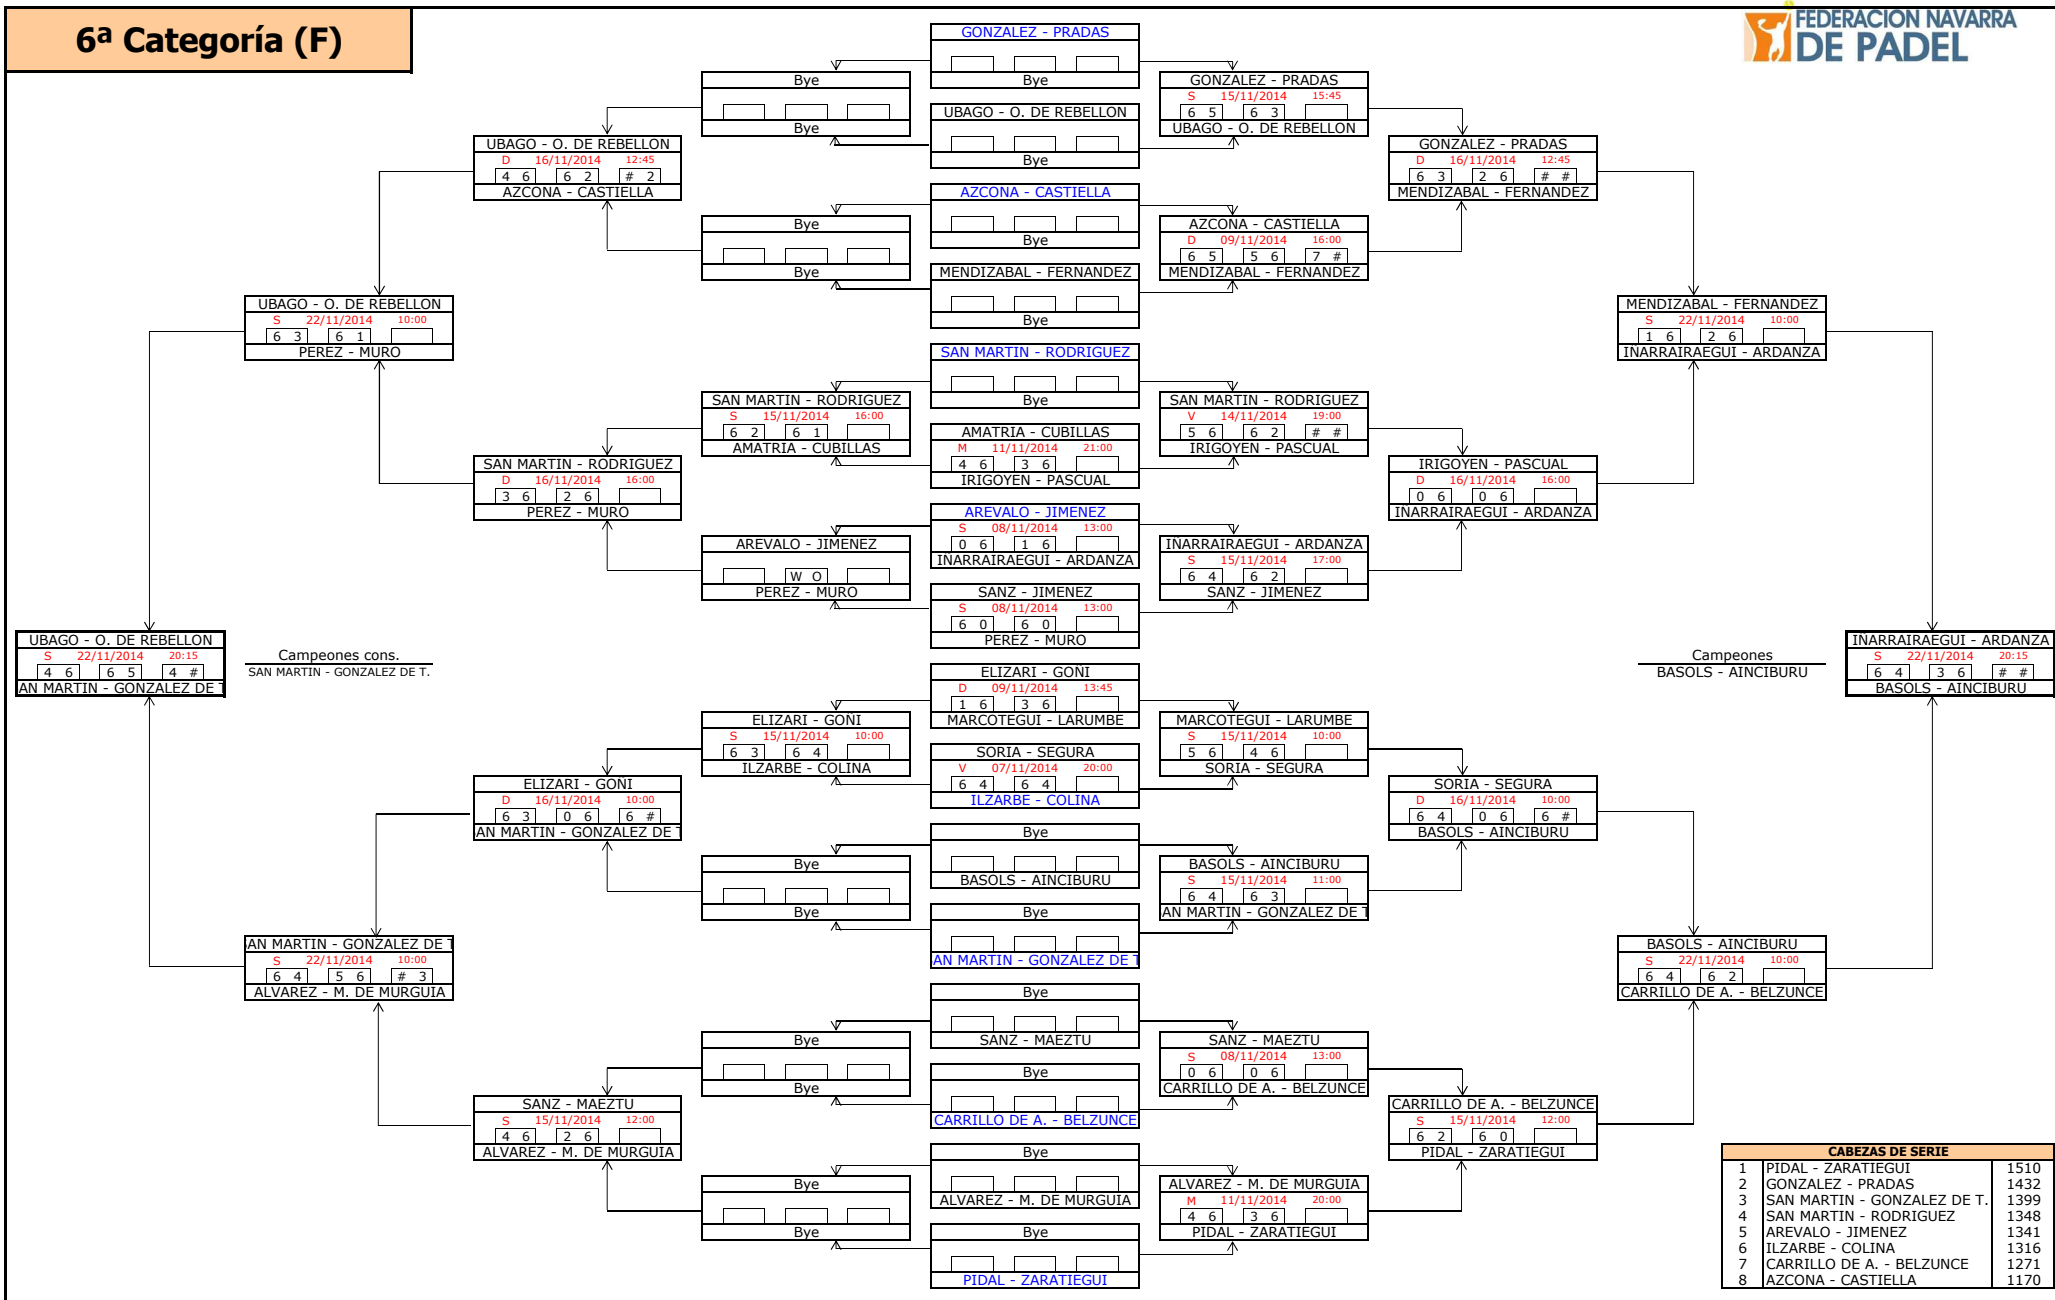

10ª Cat. II (M)

CABEZAS DE SERIE		
9	VALENCIA - ARISTU	212
10	GARRIDO - LARREA	205
11	IZCO - CALVO	199
12	MONTORO - CILVETI	198
13	ORENES - GOICOECHEA	192
14	ECHAVARRI - OROZ	192
15	GONZALEZ - GONZALEZ	188
16	MARTINEZ - MARTINEZ	188

1ª Categoría (F)

FASE PREVIA

FASE FINAL

2ª Categoría (F)

3ª Categoría (F)

CABEZAS DE SERIE		
1	VIRTO - IBARROLA	5854
2	URRIZA - DEL RIO	5770
3	ILUNDAIN - LIZARRAGA	5738
4	GOYENECHE - UNCITTI	5713
5	ASPURZ - IZCO	5656
6	SANGÜESA - ARISTU	5506
7	VIGURIA - EDERRA	5447
8	BEDIA - RYSLAVA	5443

6ª Categoría (F)

CABEZAS DE SERIE		
1	PIDAL - ZARATIEGUI	1510
2	GONZALEZ - PRADAS	1432
3	SAN MARTIN - GONZALEZ DE T.	1399
4	SAN MARTIN - RODRIGUEZ	1348
5	AREVALO - JIMENEZ	1341
6	ILZARBE - COLINA	1316
7	CARRILLO DE A. - BELZUNCE	1271
8	AZCONA - CASTIELLA	1170