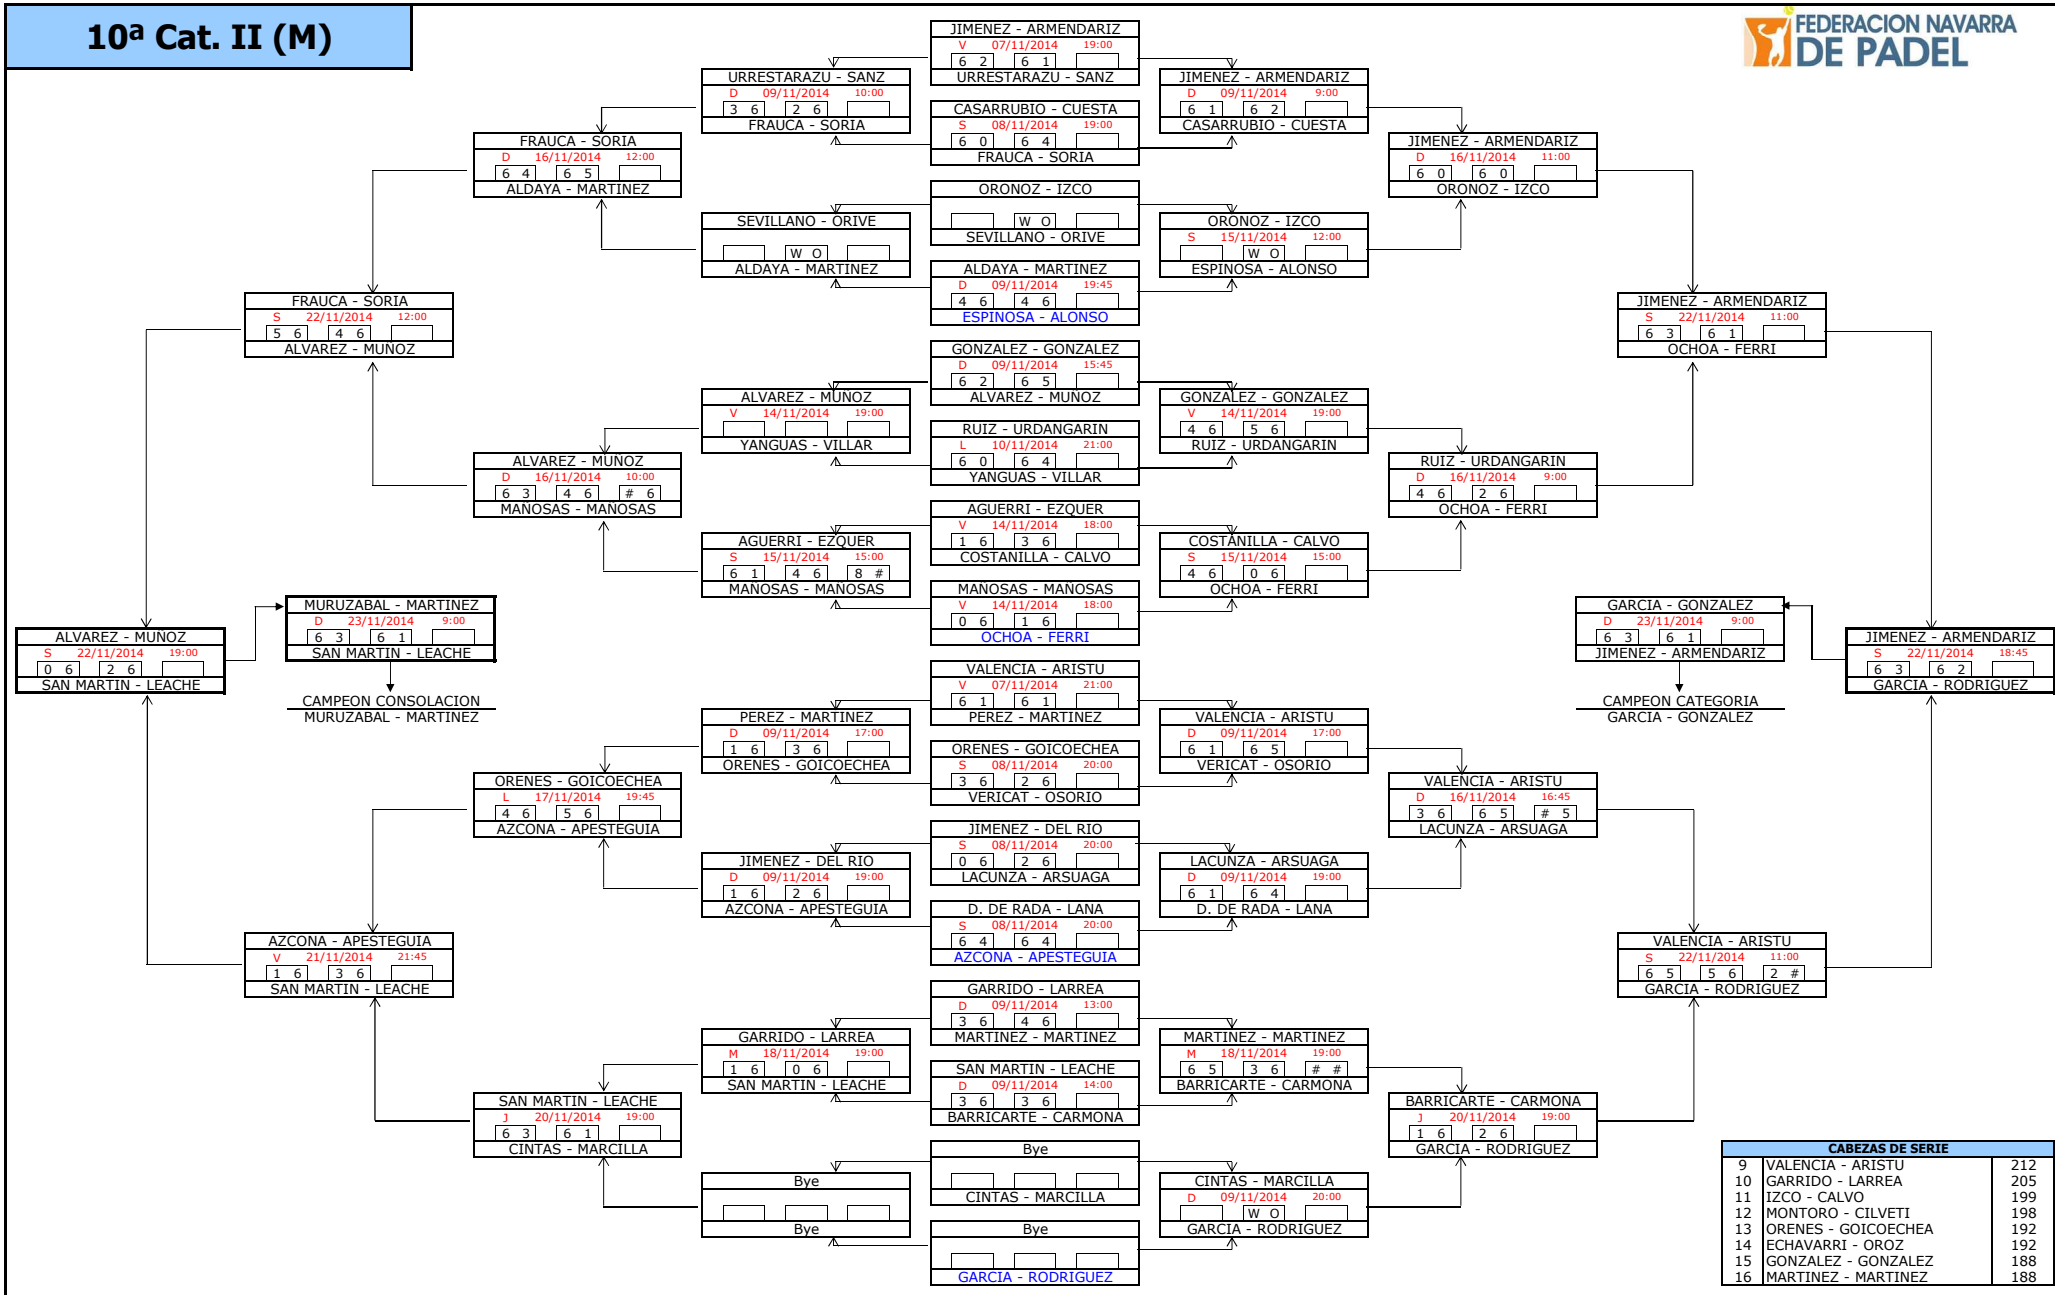

10ª Cat. II (M)

CABEZAS DE SERIE		
9	VALENCIA - ARISTU	212
10	GARRIDO - LARREA	205
11	IZCO - CALVO	199
12	MONTORO - CILVETI	198
13	ORENES - GOICOECHEA	192
14	ECHAVARRI - OROZ	192
15	GONZALEZ - GONZALEZ	188
16	MARTINEZ - MARTINEZ	188