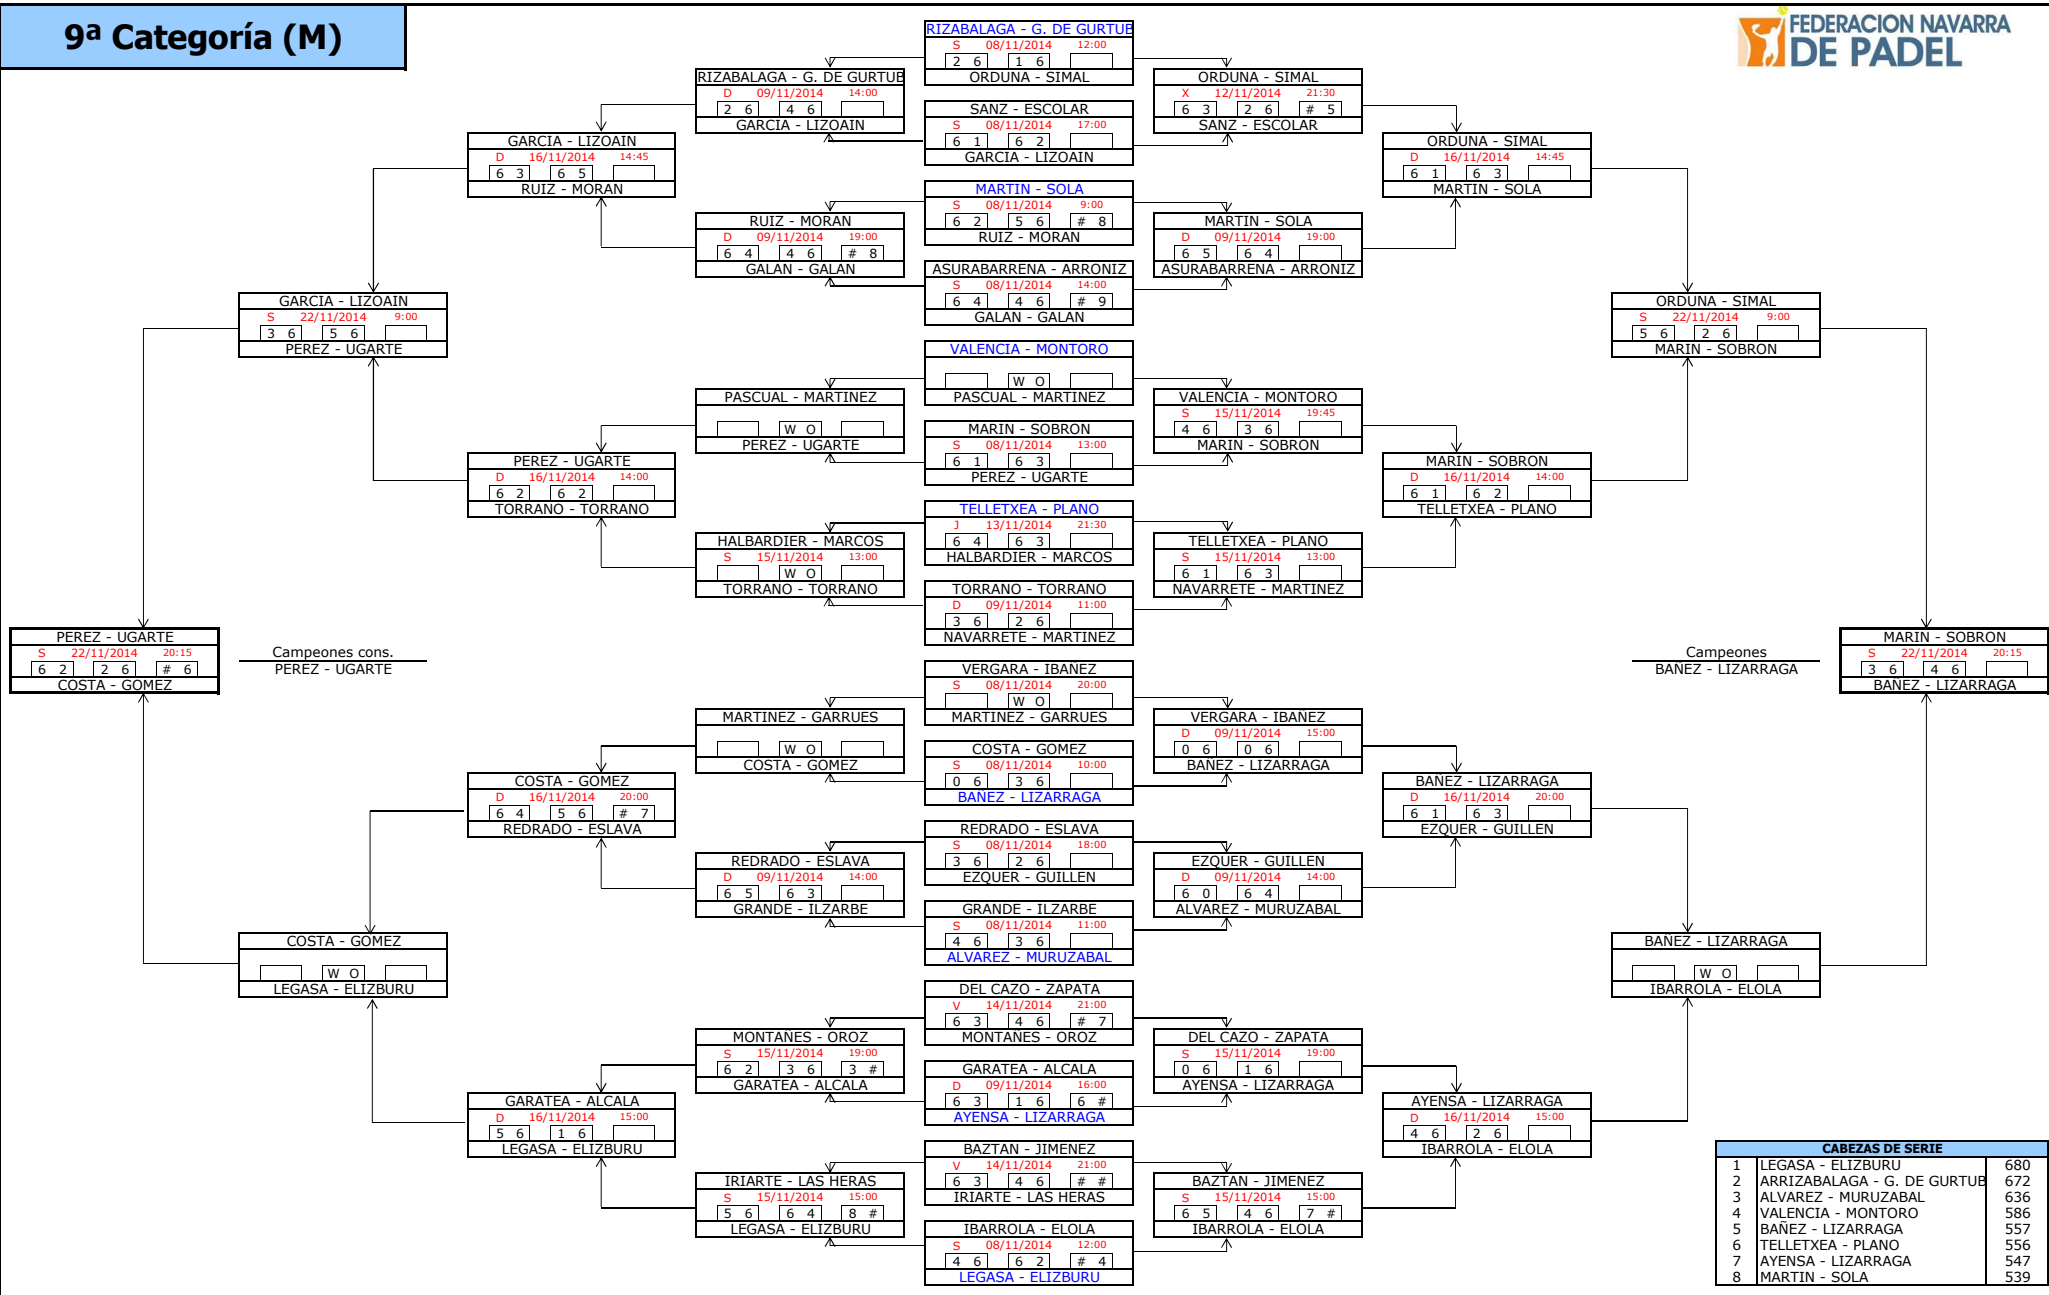

5ª Categoría (M)

CABEZAS DE SERIE		
1	DURAN - VILLALOBOS	3651
2	SOLA - BORDA	3629
3	EDERRA - EDERRA	3596
4	GONI - IRIGOYEN	3580
5	MURIE - ARMENDARIZ	3542
6	HERMIDA - BAQUEDANO	3510
7	CANALEJO - TRUJO	3490
8	YOLDI - FERNANDEZ	3407

6ª Categoría (M)

CABEZAS DE SERIE		
1	FERNANDEZ - ARRIBAS	2719
2	ESLAVA - PEREZ DE MUNIAIN	2700
3	ZABALO - VILLANUEVA	2684
4	ASCUNCE - MARTINEZ	2672
5	FERNANDEZ - JIMENEZ	2662
6	IRIARTE - IRIARTE	2662
7	VEGA - ABADIA	2640
8	SAMPER - ZUBIRI	2637

7ª Categoría (M)

9ª Categoría (M)

CABEZAS DE SERIE		
1	LEGASA - ELIZBURU	680
2	ARRIZABALAGA - G. DE GURTUE	672
3	ALVAREZ - MURUZABAL	636
4	VALENCIA - MONTORO	586
5	BANEZ - LIZARRAGA	557
6	TELLETXEA - PLANO	556
7	AYENSA - LIZARRAGA	547
8	MARTIN - SOLA	539