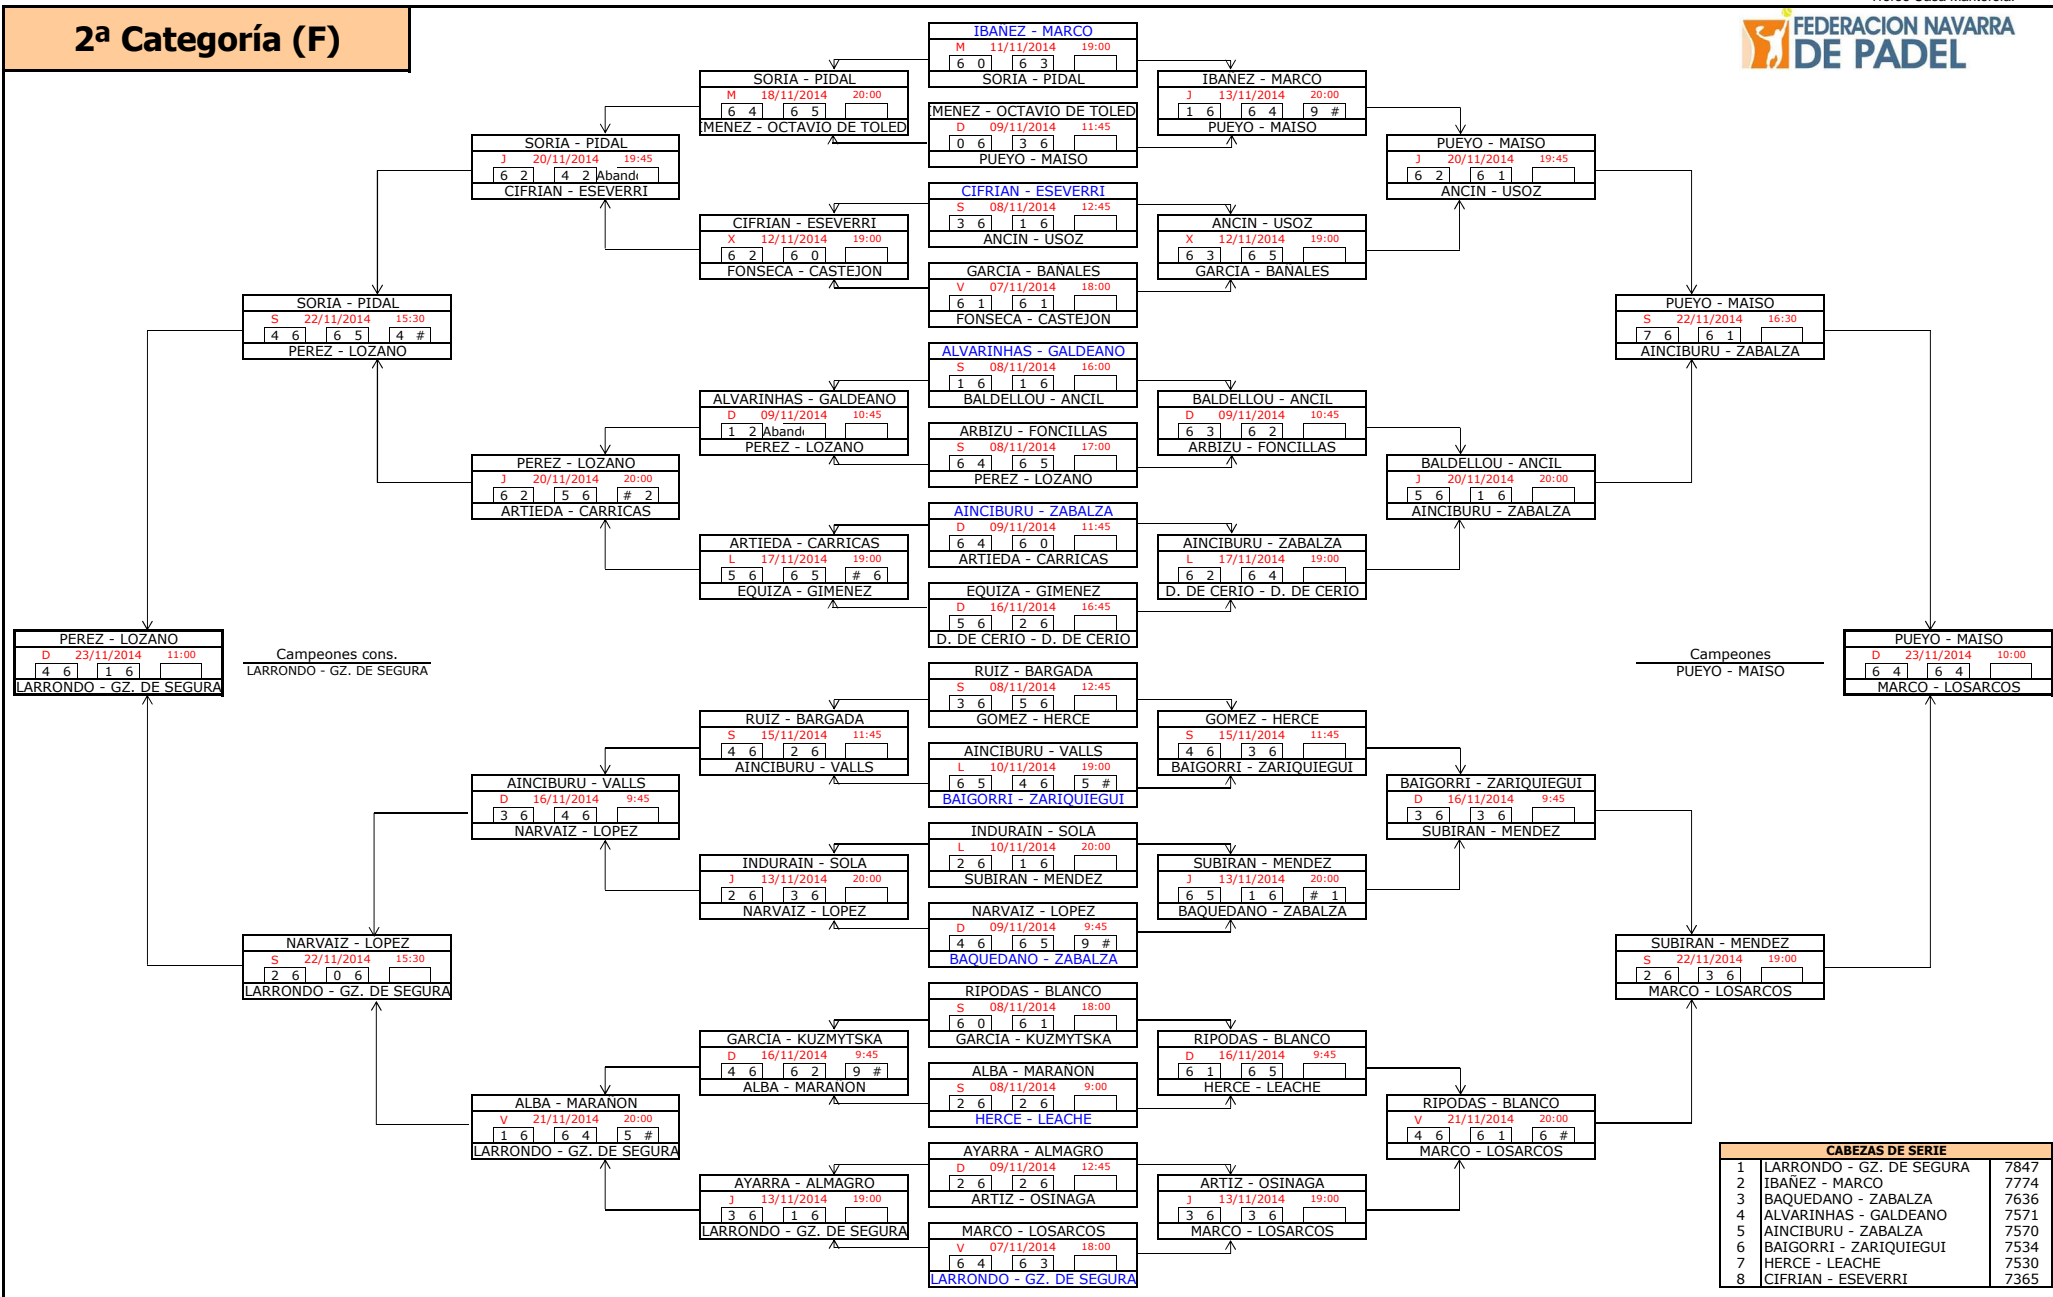

10ª Cat. II (M)

CABEZAS DE SERIE		
9	VALENCIA - ARISTU	212
10	GARRIDO - LARREA	205
11	IZCO - CALVO	199
12	MONTORO - CILVETI	198
13	ORENES - GOICOECHEA	192
14	ECHAVARRI - OROZ	192
15	GONZALEZ - GONZALEZ	188
16	MARTINEZ - MARTINEZ	188

1ª Categoría (F)

FASE PREVIA

FASE FINAL

2ª Categoría (F)

3ª Categoría (F)

CABEZAS DE SERIE		
1	VIRTO - IBARROLA	5854
2	URRIZA - DEL RIO	5770
3	ILUNDAIN - LIZARRAGA	5738
4	GOYENECHE - UNCITTI	5713
5	ASPURZ - IZCO	5656
6	SANGÜESA - ARISTU	5506
7	VIGURIA - EDERRA	5447
8	BEDIA - RYSLAVA	5443

6ª Categoría (F)

CABEZAS DE SERIE		
1	PIDAL - ZARATIEGUI	1510
2	GONZALEZ - PRADAS	1432
3	SAN MARTIN - GONZALEZ DE T.	1399
4	SAN MARTIN - RODRIGUEZ	1348
5	AREVALO - JIMENEZ	1341
6	ILZARBE - COLINA	1316
7	CARRILLO DE A. - BELZUNCE	1271
8	AZCONA - CASTIELLA	1170