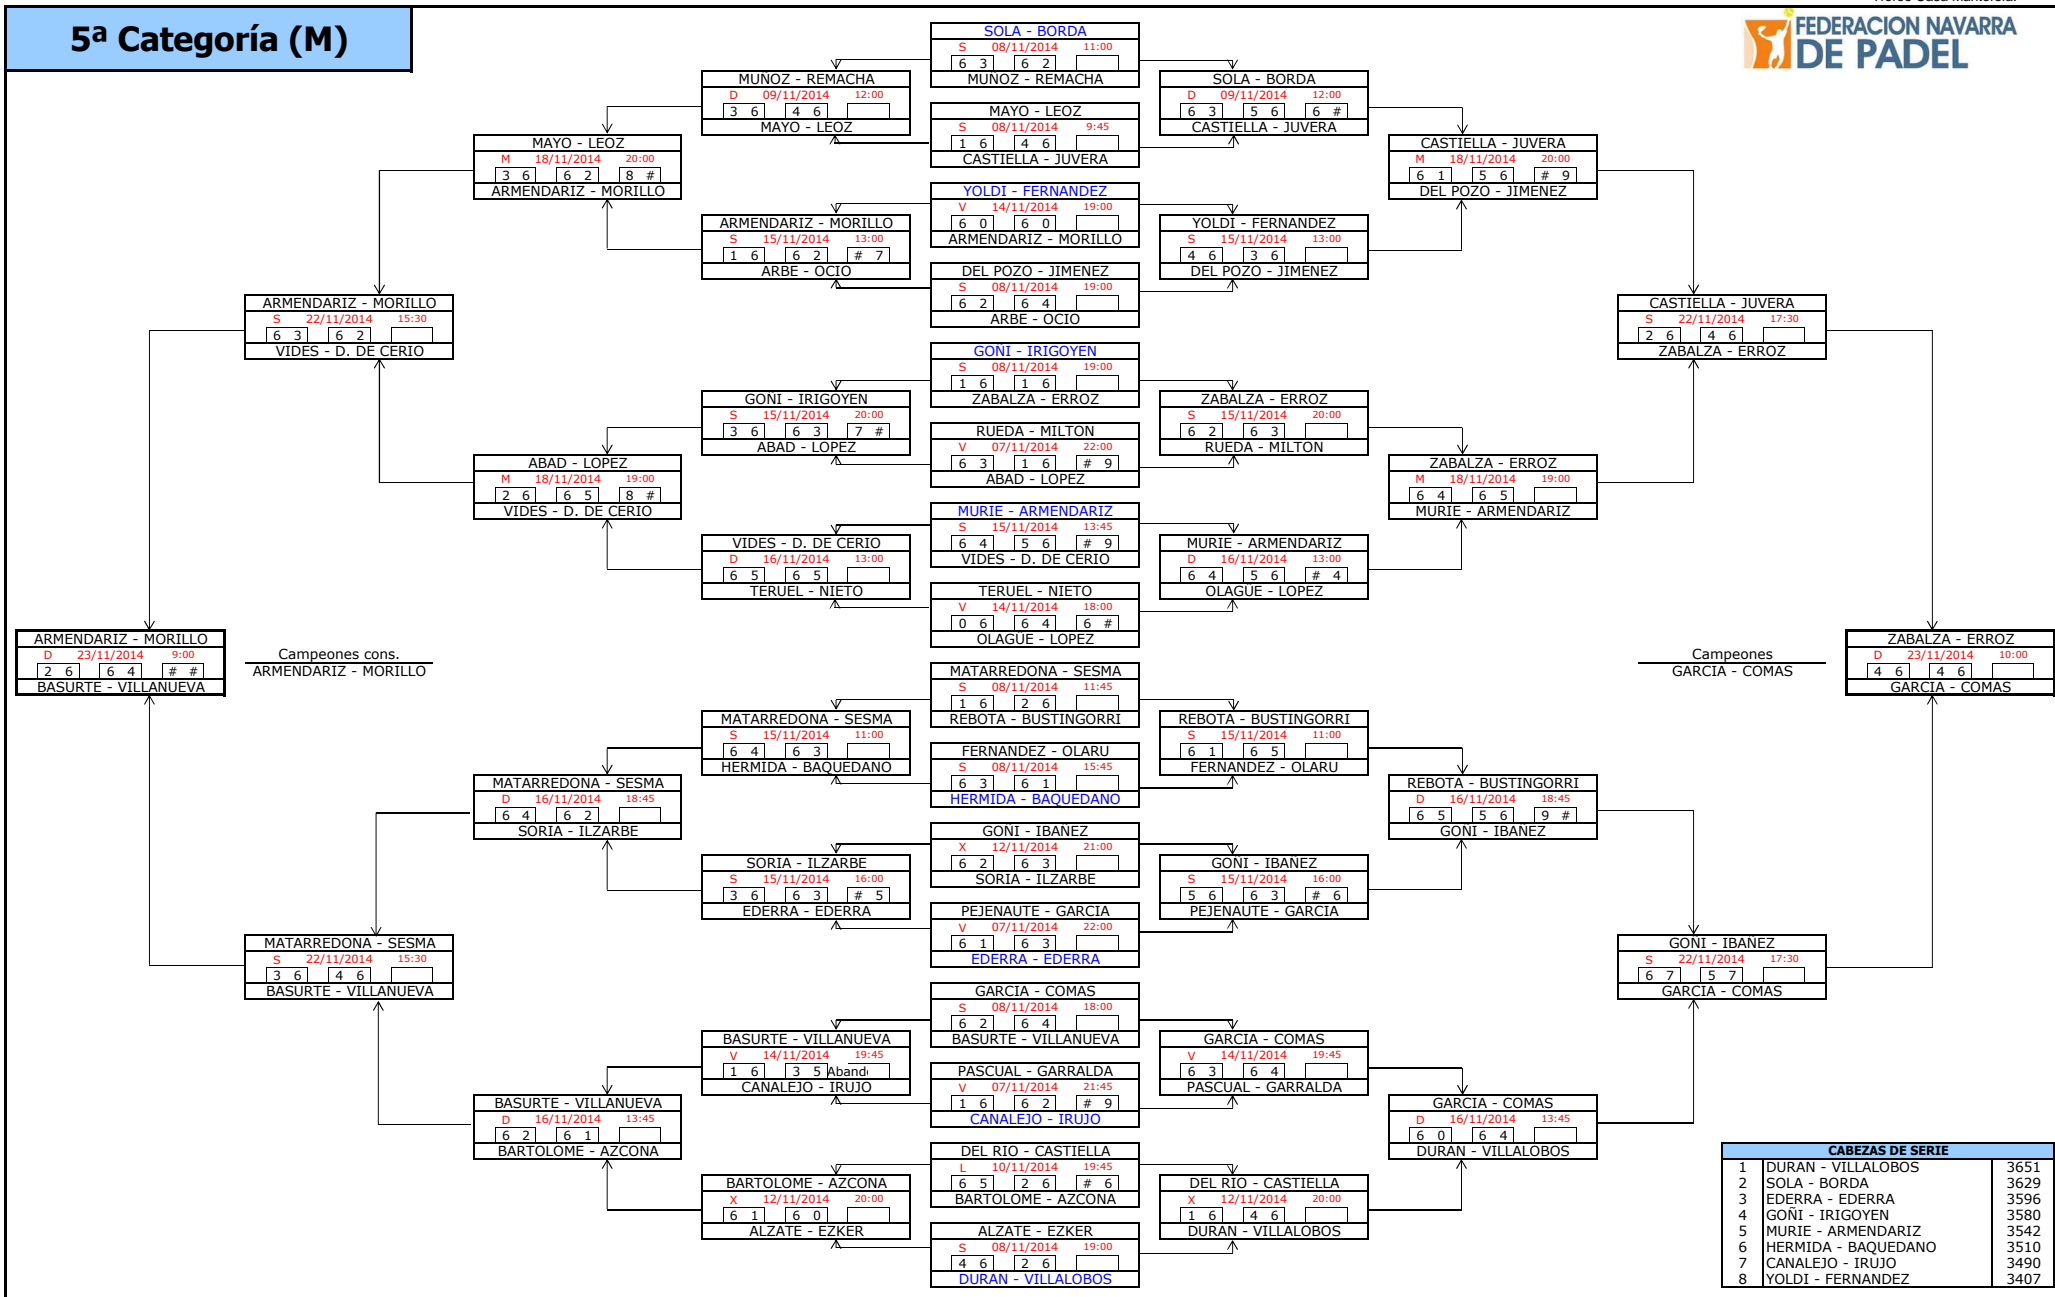

3ª Categoría (M)

CABEZAS DE SERIE		
1	MAIZA - SOROA	6502
2	ZARIQUEGUI - SANCHEZ	6480
3	MADERA - NAVARRETE	6318
4	ARRIOLA - CORTES	6286
5	AZAGRA - MUSGO	6196
6	ARANGUREN - OSINAGA	6143
7	NAVARRO - ASIAIN	6098
8	FERRAZ - GOROSTIDI	6034

4ª Categoría (M)

CABEZAS DE SERIE		
1	SANTOS - OLLOQUI	4989
2	MONTES - SANUDO	4970
3	ELIZALDE - ITOIZ	4865
4	MATA - GALLEGO	4808
5	SANZ - RUBIN	4754
6	BIURRUN - VIGNOLO	4640
7	CUESTA - DAVILA	4600
8	MENDIGACHA - JAIME	4556

5ª Categoría (M)

CABEZAS DE SERIE		
1	DURAN - VILLALOBOS	3651
2	SOLA - BORDA	3629
3	EDERRA - EDERRA	3596
4	GONI - IRIGOYEN	3580
5	MURIE - ARMENDARIZ	3542
6	HERMIDA - BAQUEDANO	3510
7	CANALEJO - TRUJO	3490
8	YOLDI - FERNANDEZ	3407