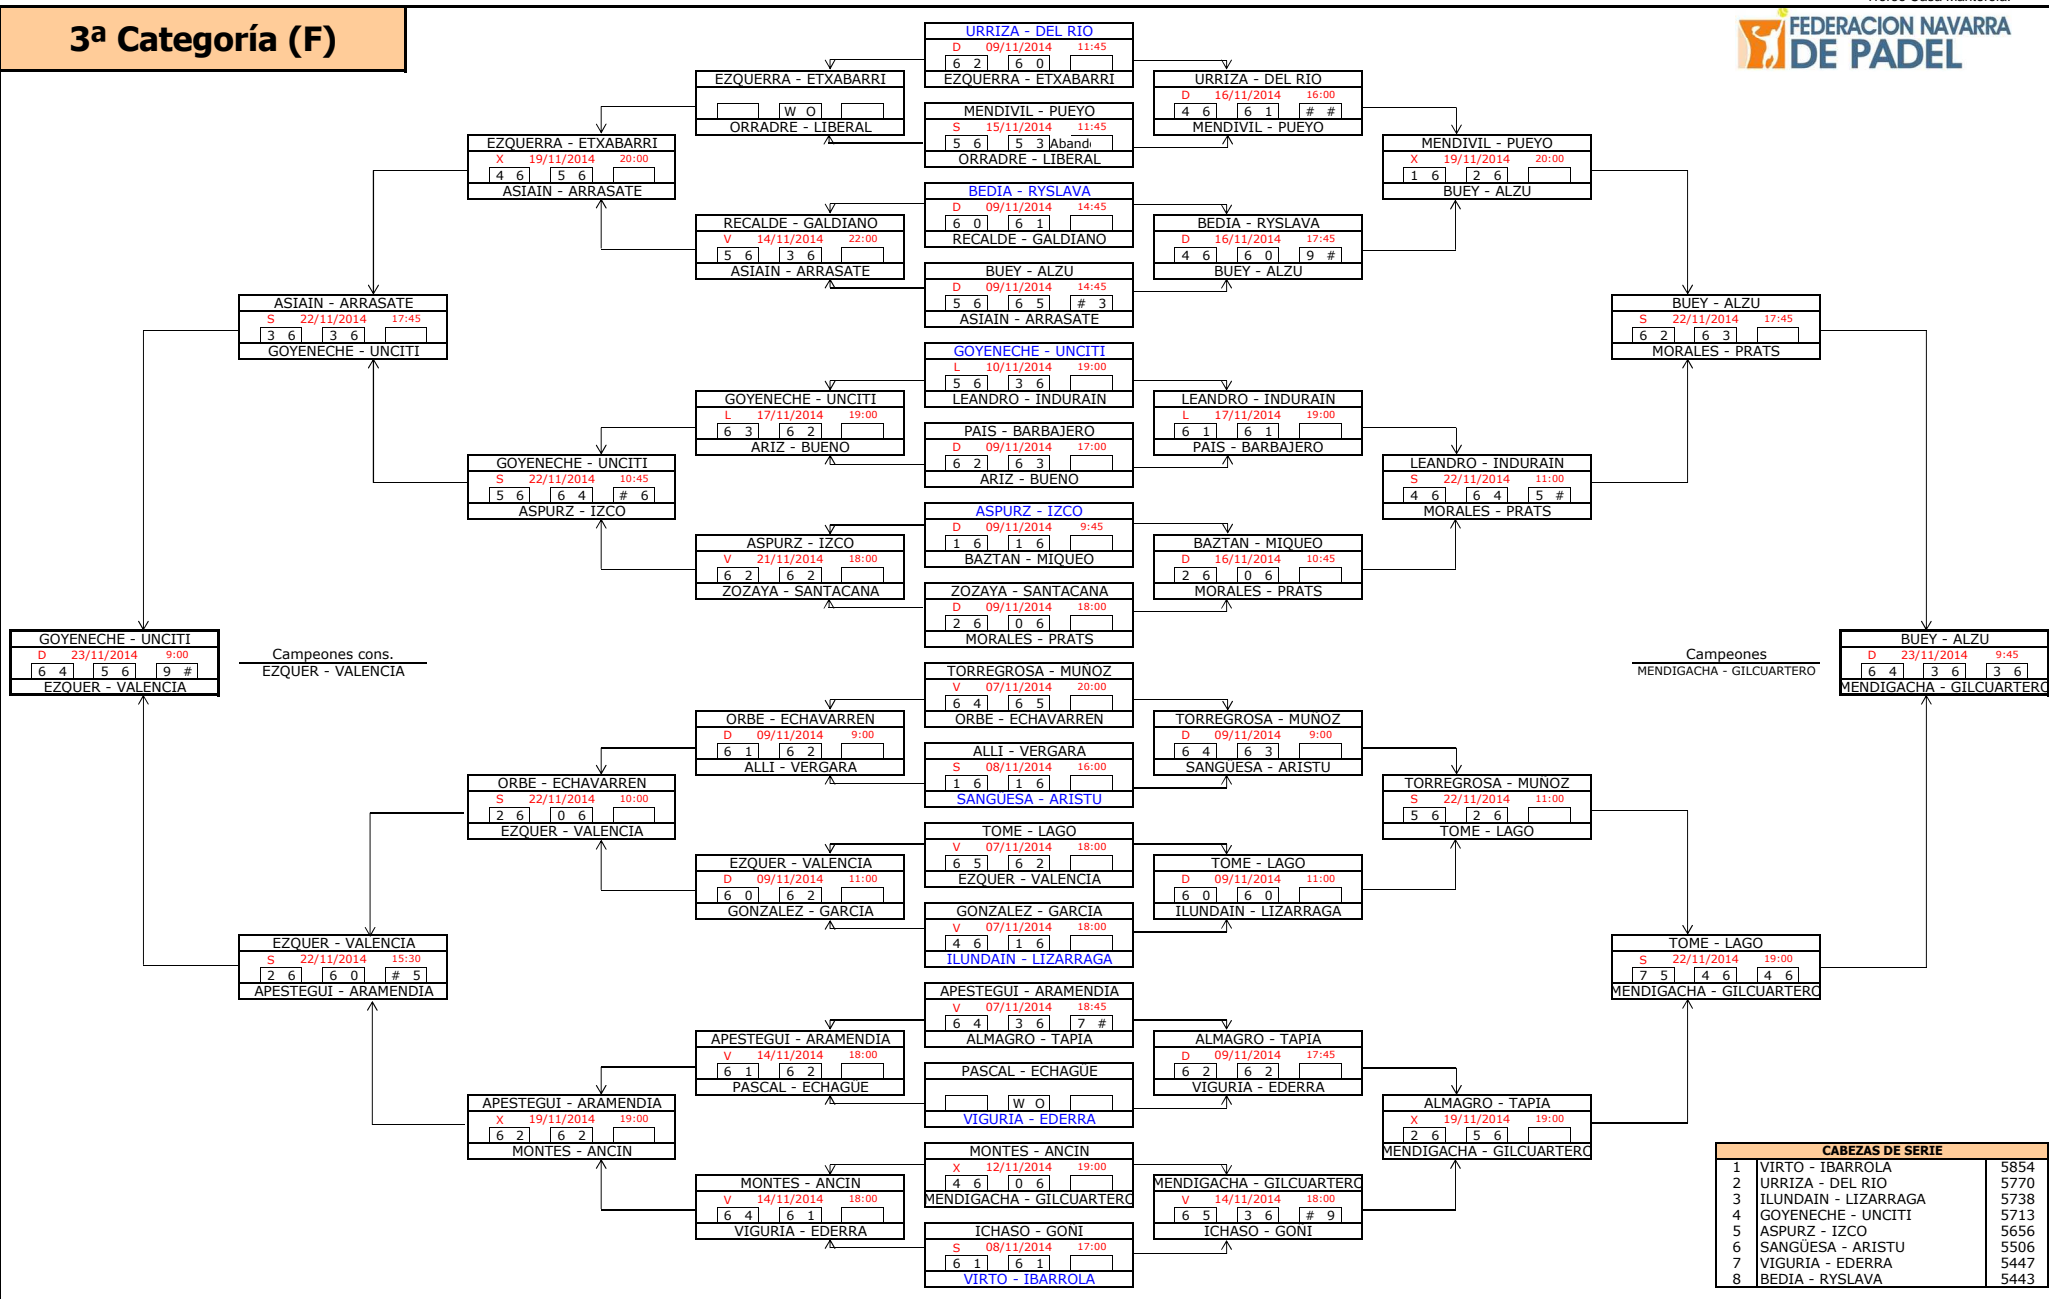

10ª Cat. II (M)

CABEZAS DE SERIE		
9	VALENCIA - ARISTU	212
10	GARRIDO - LARREA	205
11	IZCO - CALVO	199
12	MONTORO - CILVETI	198
13	ORENES - GOICOECHEA	192
14	ECHAVARRI - OROZ	192
15	GONZALEZ - GONZALEZ	188
16	MARTINEZ - MARTINEZ	188

1ª Categoría (F)

FASE PREVIA

FASE FINAL

2ª Categoría (F)

3ª Categoría (F)

CABEZAS DE SERIE		
1	VIRTO - IBARROLA	5854
2	URRIZA - DEL RIO	5770
3	ILUNDAIN - LIZARRAGA	5738
4	GOYENECHE - UNCITTI	5713
5	ASPURZ - IZCO	5656
6	SANGÜESA - ARISTU	5506
7	VIGURIA - EDERRA	5447
8	BEDIA - RYSLAVA	5443

6ª Categoría (F)

CABEZAS DE SERIE		
1	PIDAL - ZARATIEGUI	1510
2	GONZALEZ - PRADAS	1432
3	SAN MARTIN - GONZALEZ DE T.	1399
4	SAN MARTIN - RODRIGUEZ	1348
5	AREVALO - JIMENEZ	1341
6	ILZARBE - COLINA	1316
7	CARRILLO DE A. - BELZUNCE	1271
8	AZCONA - CASTIELLA	1170