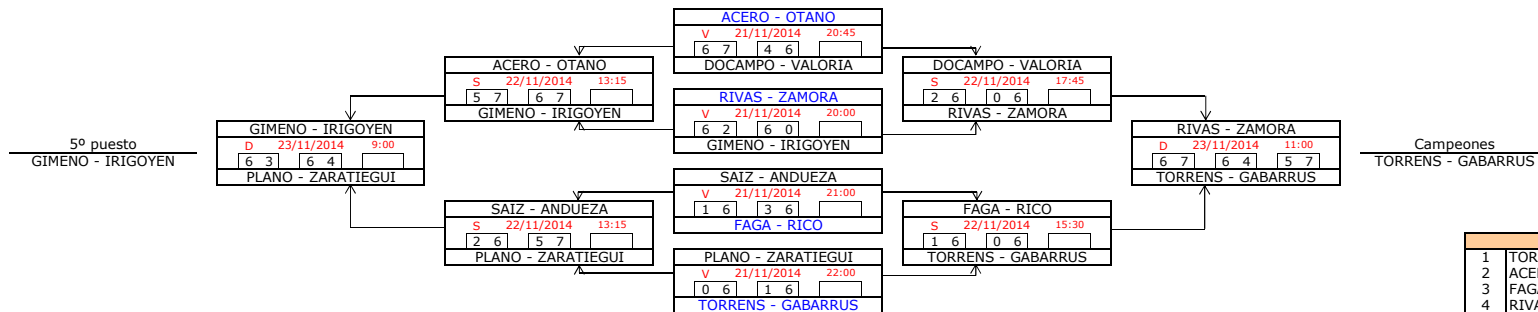

10ª Cat. I (M)

CABEZAS DE SERIE		
1	GARCIA - RODRIGUEZ	264
2	AROCENA - JURADO	258
3	OCHOA - FERRI	253
4	GALDEANO - GALDEANO	252
5	PEREZ-ANGULO - PEREZ-ANGULO	230
6	ESPINOSA - ALONSO	224
7	AZCONA - APESTEGUIA	215
8	FERNANDEZ - LAFUENTE	214

10ª Cat. II (M)

CABEZAS DE SERIE		
9	VALENCIA - ARISTU	212
10	GARRIDO - LARREA	205
11	IZCO - CALVO	199
12	MONTORO - CILVETI	198
13	ORENES - GOICOECHEA	192
14	ECHAVARRI - OROZ	192
15	GONZALEZ - GONZALEZ	188
16	MARTINEZ - MARTINEZ	188

1ª Categoría (F)

FASE PREVIA

FASE FINAL

2ª Categoría (F)

3ª Categoría (F)

CABEZAS DE SERIE		
1	VIRTO - IBARROLA	5854
2	URRIZA - DEL RIO	5770
3	ILUNDAIN - LIZARRAGA	5738
4	GOYENECHE - UNCITTI	5713
5	ASPURZ - IZCO	5656
6	SANGÜESA - ARISTU	5506
7	VIGURIA - EDERRA	5447
8	BEDIA - RYSLAVA	5443