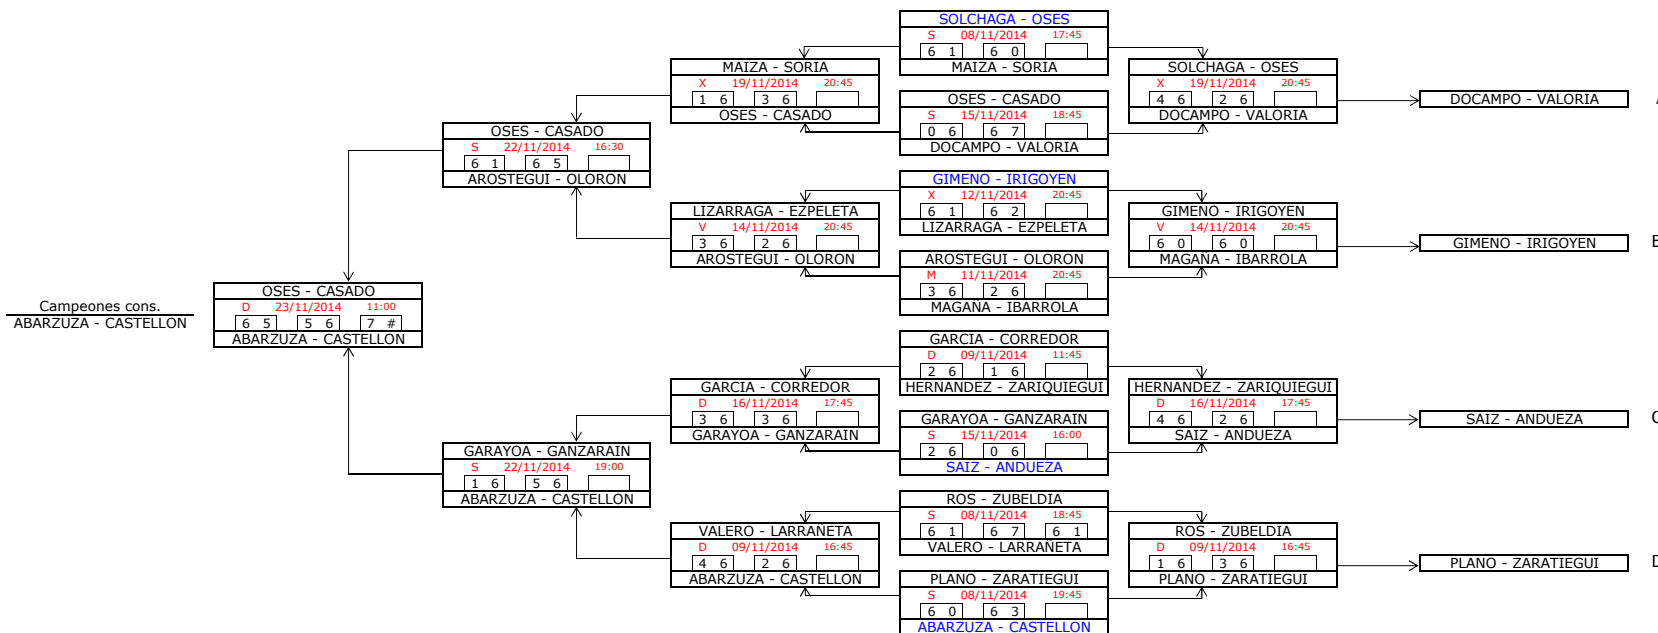

10ª Cat. I (M)

CABEZAS DE SERIE		
1	GARCIA - RODRIGUEZ	264
2	AROCENA - JURADO	258
3	OCHOA - FERRI	253
4	GALDEANO - GALDEANO	252
5	PEREZ-ANGULO - PEREZ-ANGULO	230
6	ESPINOSA - ALONSO	224
7	AZCONA - APESTEGUIA	215
8	FERNANDEZ - LAFUENTE	214

10ª Cat. II (M)

CABEZAS DE SERIE		
9	VALENCIA - ARISTU	212
10	GARRIDO - LARREA	205
11	IZCO - CALVO	199
12	MONTORO - CILVETI	198
13	ORENES - GOICOECHEA	192
14	ECHAVARRI - OROZ	192
15	GONZALEZ - GONZALEZ	188
16	MARTINEZ - MARTINEZ	188

1ª Categoría (F)

FASE PREVIA

FASE FINAL

2ª Categoría (F)

3ª Categoría (F)

CABEZAS DE SERIE		
1	VIRTO - IBARROLA	5854
2	URRIZA - DEL RIO	5770
3	ILUNDAIN - LIZARRAGA	5738
4	GOYENECHE - UNCITTI	5713
5	ASPURZ - IZCO	5656
6	SANGÜESA - ARISTU	5506
7	VIGURIA - EDERRA	5447
8	BEDIA - RYSLAVA	5443

6ª Categoría (F)

CABEZAS DE SERIE		
1	PIDAL - ZARATIEGUI	1510
2	GONZALEZ - PRADAS	1432
3	SAN MARTIN - GONZALEZ DE T.	1399
4	SAN MARTIN - RODRIGUEZ	1348
5	AREVALO - JIMENEZ	1341
6	ILZARBE - COLINA	1316
7	CARRILLO DE A. - BELZUNCE	1271
8	AZCONA - CASTIELLA	1170