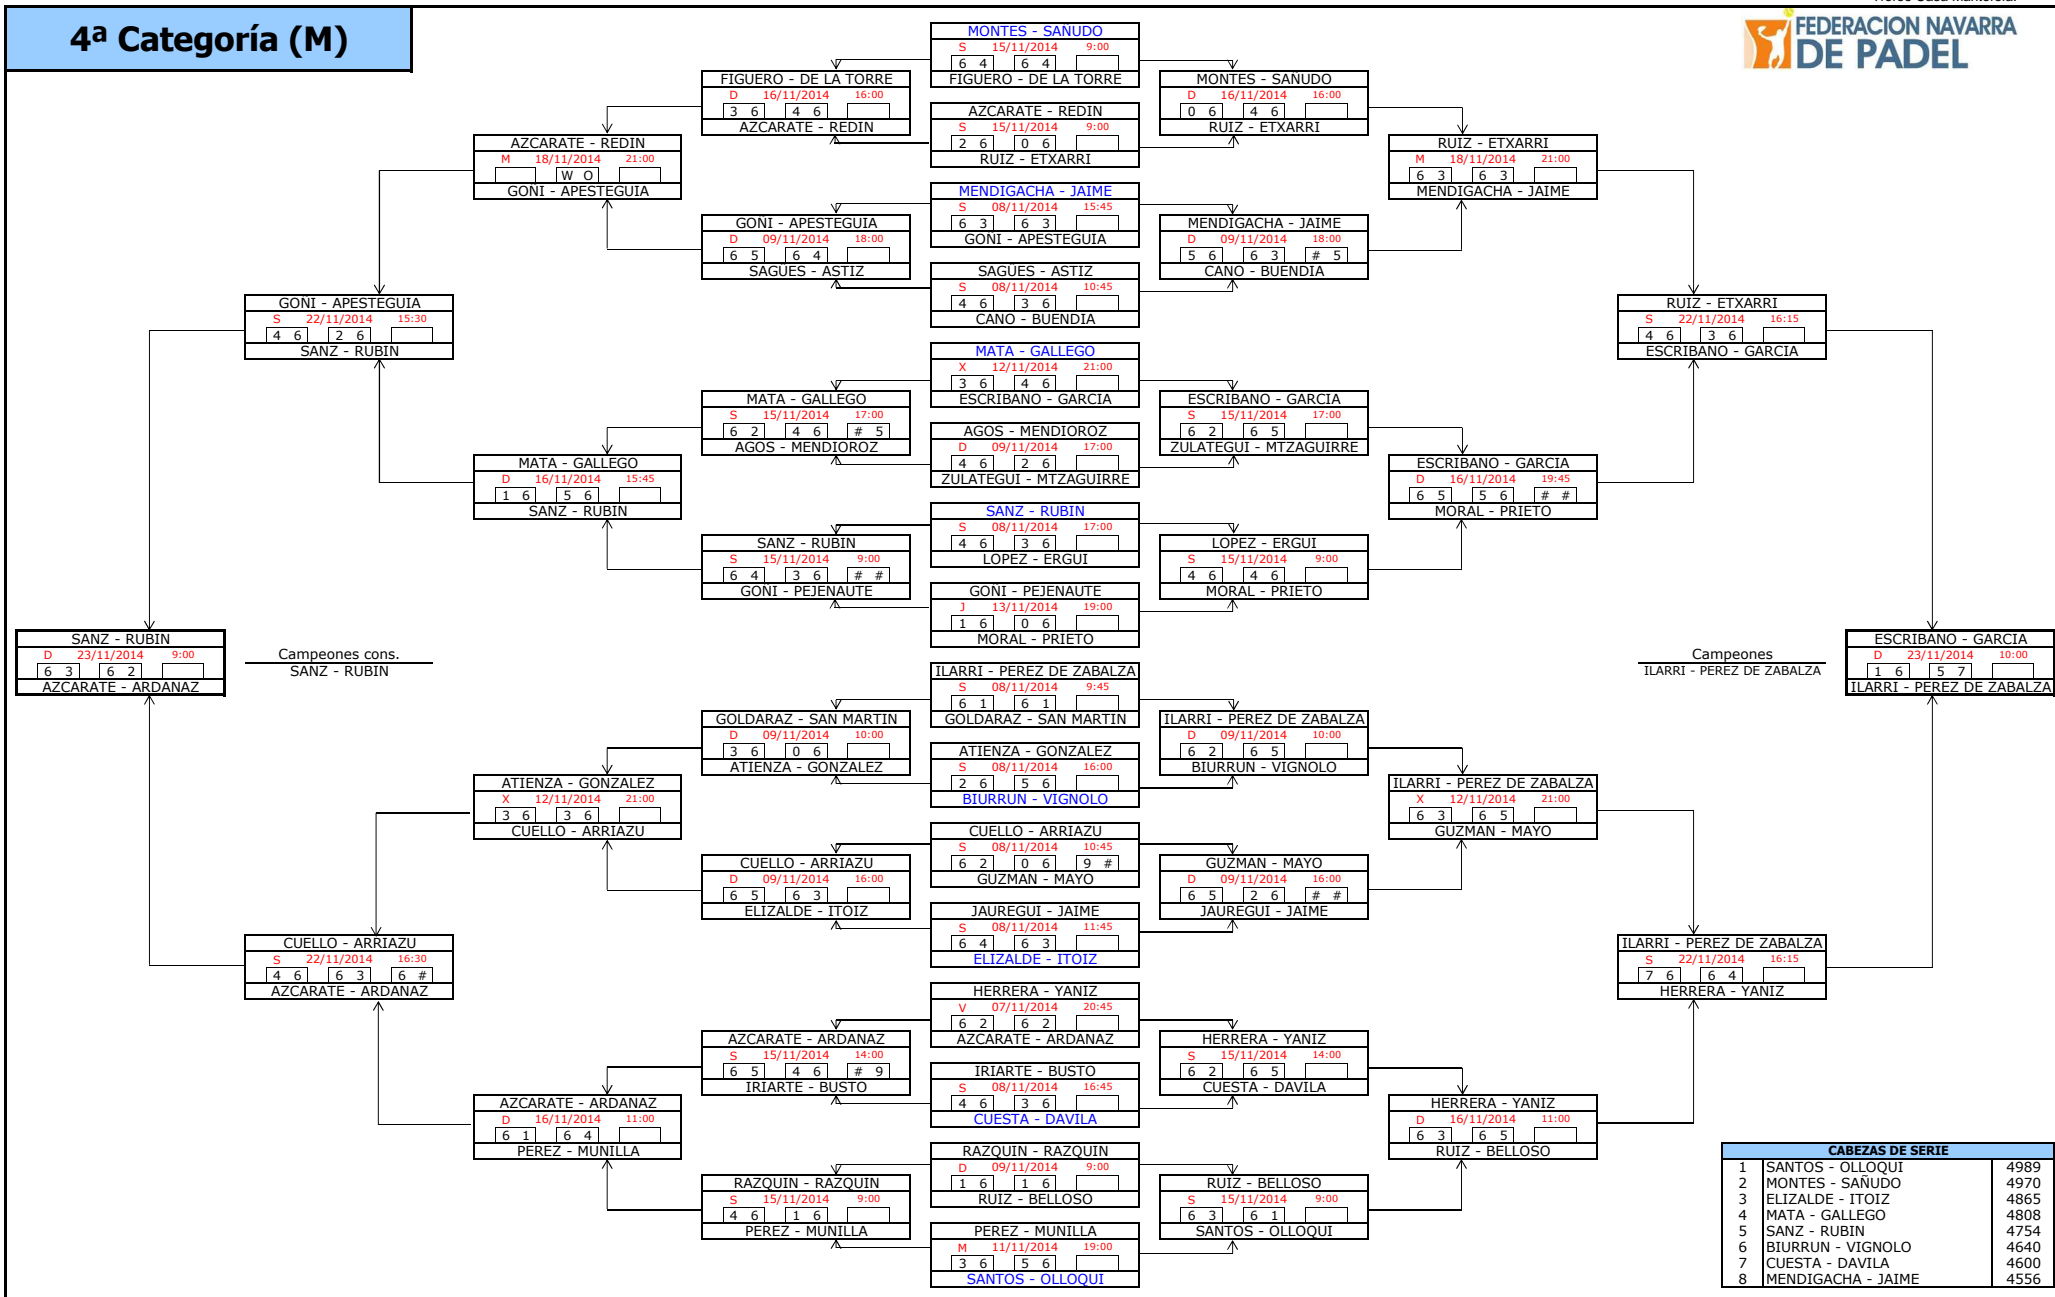

3ª Categoría (M)

CABEZAS DE SERIE		
1	MAIZA - SOROA	6502
2	ZARIQUEGUI - SANCHEZ	6480
3	MADERA - NAVARRETE	6318
4	ARRIOLA - CORTES	6286
5	AZAGRA - MUSGO	6196
6	ARANGUREN - OSINAGA	6143
7	NAVARRO - ASIAIN	6098
8	FERRAZ - GOROSTIDI	6034

4ª Categoría (M)

CABEZAS DE SERIE		
1	SANTOS - OLLOQUI	4989
2	MONTES - SANUDO	4970
3	ELIZALDE - ITOIZ	4865
4	MATA - GALLEGO	4808
5	SANZ - RUBIN	4754
6	BIURRUN - VIGNOLO	4640
7	CUESTA - DAVILA	4600
8	MENDIGACHA - JAIME	4556

5ª Categoría (M)

CABEZAS DE SERIE		
1	DURAN - VILLALOBOS	3651
2	SOLA - BORDA	3629
3	EDERRA - EDERRA	3596
4	GONI - IRIGOYEN	3580
5	MURIE - ARMENDARIZ	3542
6	HERMIDA - BAQUEDANO	3510
7	CANALEJO - TRUJO	3490
8	YOLDI - FERNANDEZ	3407