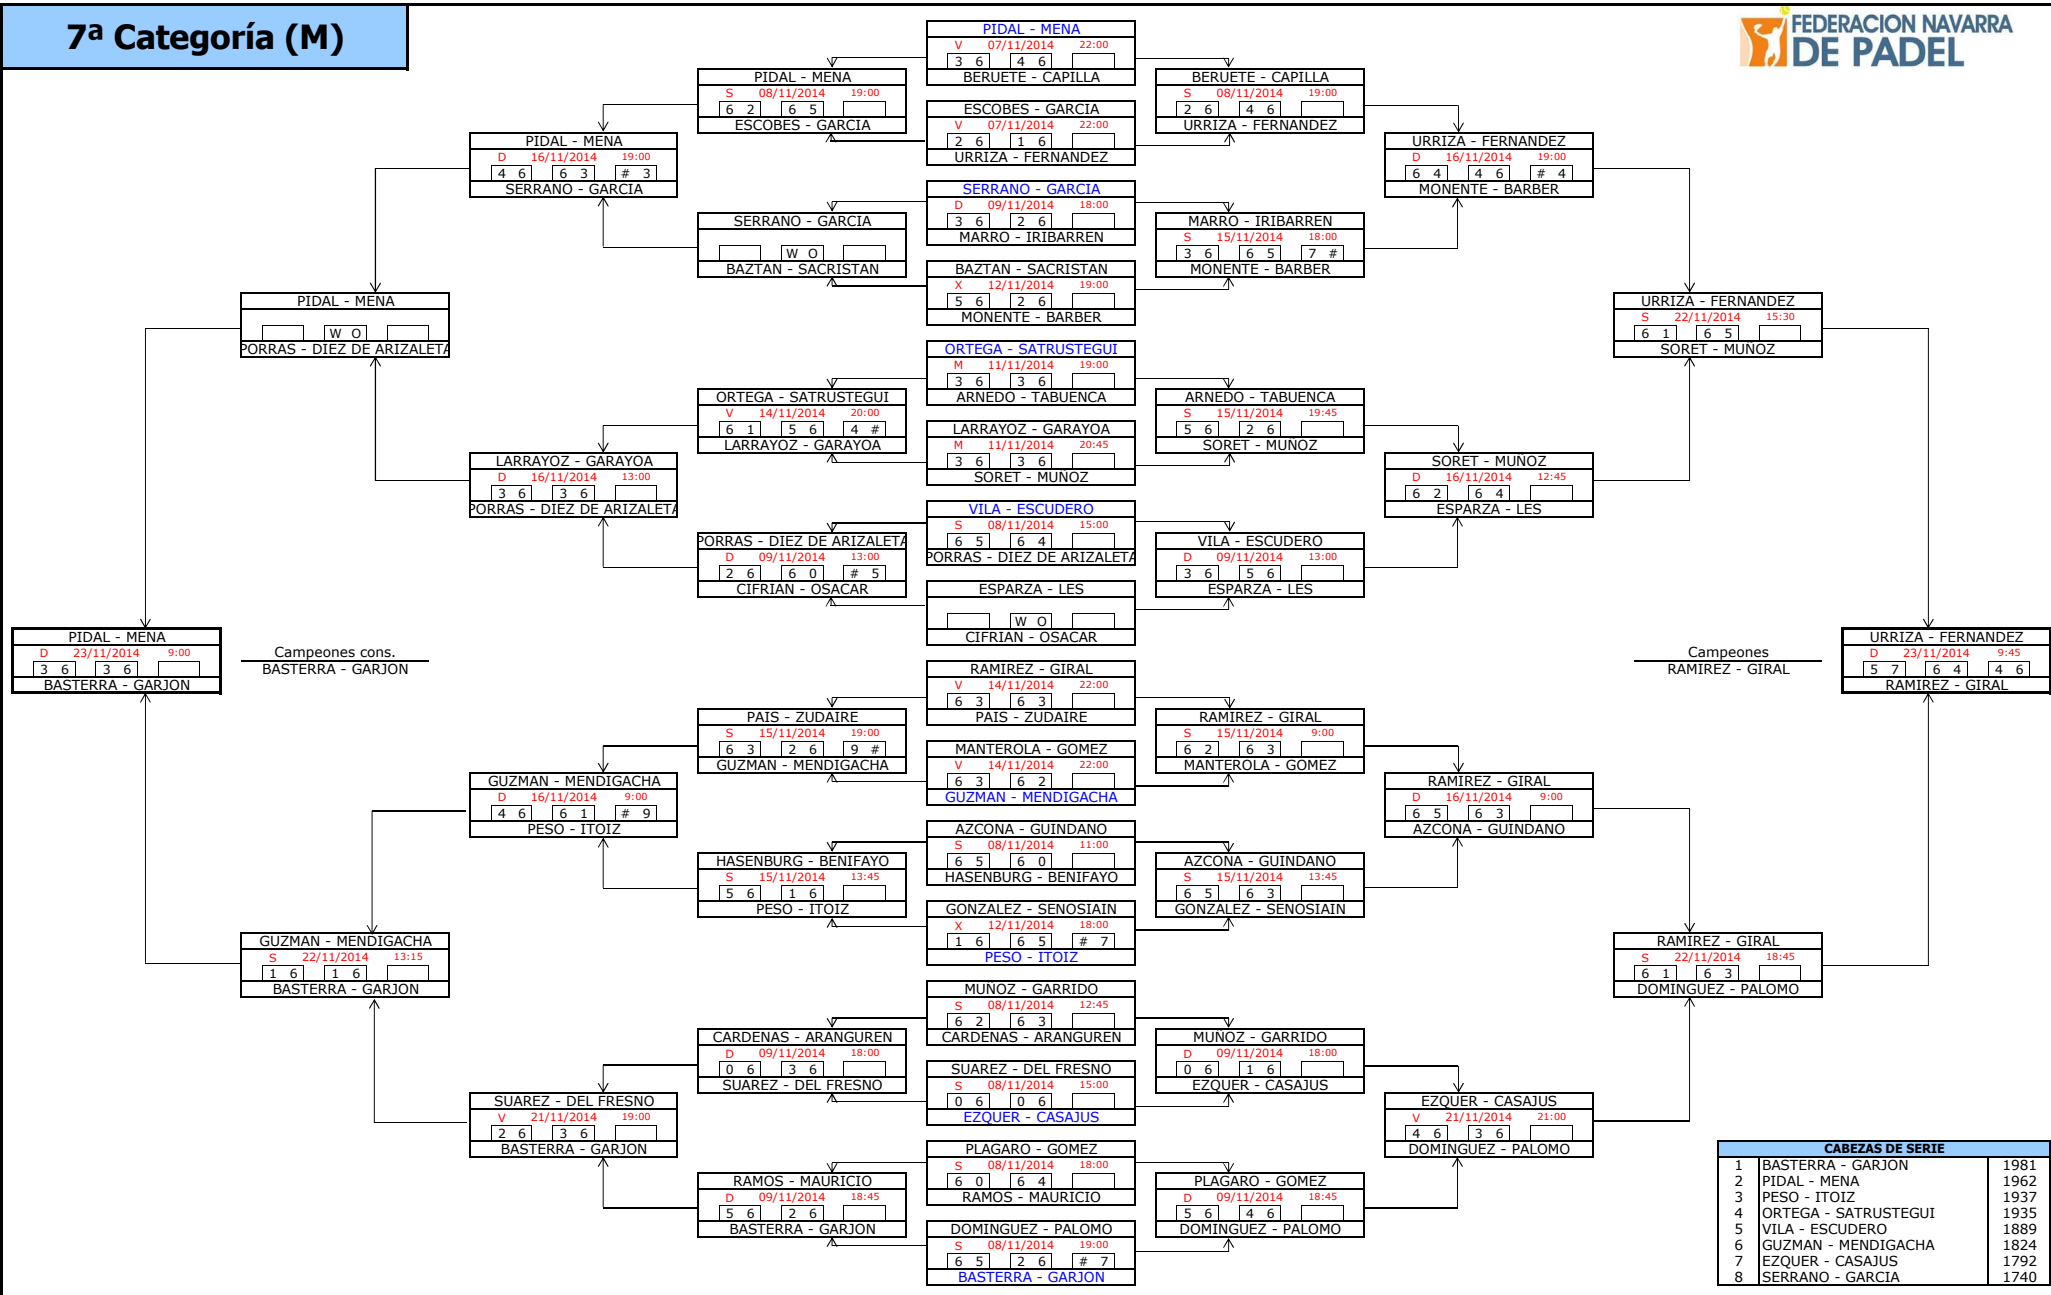

5ª Categoría (M)

CABEZAS DE SERIE		
1	DURAN - VILLALOBOS	3651
2	SOLA - BORDA	3629
3	EDERRA - EDERRA	3596
4	GONI - IRIGOYEN	3580
5	MURIE - ARMENDARIZ	3542
6	HERMIDA - BAQUEDANO	3510
7	CANALEJO - TRUJO	3490
8	YOLDI - FERNANDEZ	3407

6ª Categoría (M)

CABEZAS DE SERIE		
1	FERNANDEZ - ARRIBAS	2719
2	ESLAVA - PEREZ DE MUNIAIN	2700
3	ZABALO - VILLANUEVA	2684
4	ASCUNCE - MARTINEZ	2672
5	FERNANDEZ - JIMENEZ	2662
6	IRIARTE - IRIARTE	2662
7	VEGA - ABADIA	2640
8	SAMPER - ZUBIRI	2637

7ª Categoría (M)

9ª Categoría (M)

CABEZAS DE SERIE		
1	LEGASA - ELIZBURU	680
2	ARRIZABALAGA - G. DE GURTUE	672
3	ALVAREZ - MURUZABAL	636
4	VALENCIA - MONTORO	586
5	BANEZ - LIZARRAGA	557
6	TELLETXEA - PLANO	556
7	AYENSA - LIZARRAGA	547
8	MARTIN - SOLA	539