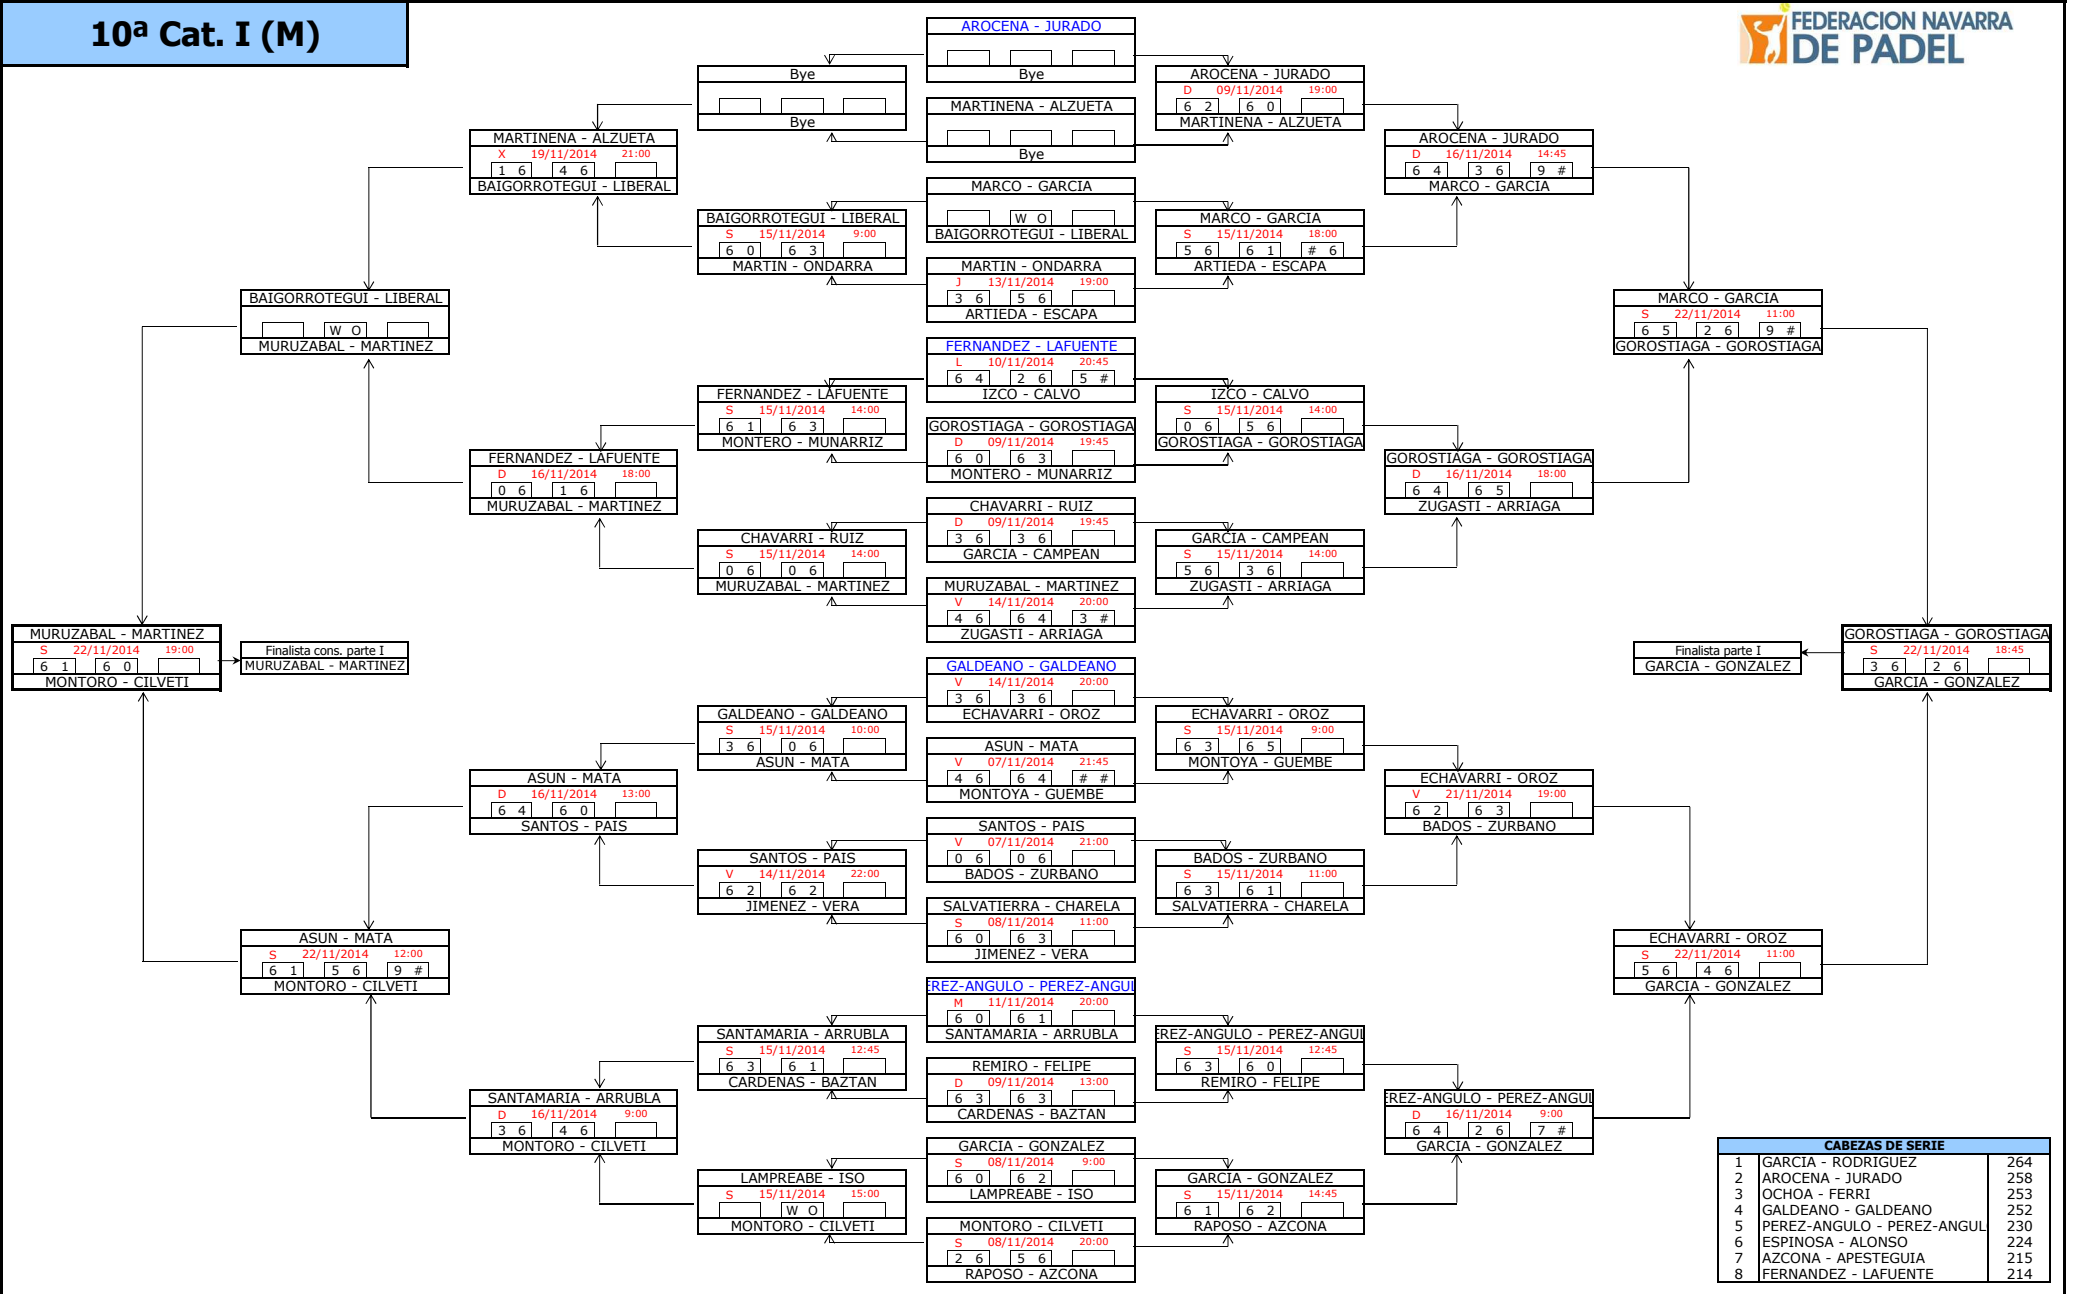

5ª Categoría (M)

CABEZAS DE SERIE		
1	DURAN - VILLALOBOS	3651
2	SOLA - BORDA	3629
3	EDERRA - EDERRA	3596
4	GONI - IRIGOYEN	3580
5	MURIE - ARMENDARIZ	3542
6	HERMIDA - BAQUEDANO	3510
7	CANALEJO - TRUJO	3490
8	YOLDI - FERNANDEZ	3407

6ª Categoría (M)

CABEZAS DE SERIE		
1	FERNANDEZ - ARRIBAS	2719
2	ESLAVA - PEREZ DE MUNIAIN	2700
3	ZABALO - VILLANUEVA	2684
4	ASCUNCE - MARTINEZ	2672
5	FERNANDEZ - JIMENEZ	2662
6	IRIARTE - IRIARTE	2662
7	VEGA - ABADIA	2640
8	SAMPER - ZUBIRI	2637

7ª Categoría (M)

9ª Categoría (M)

CABEZAS DE SERIE		
1	LEGASA - ELIZBURU	680
2	ARRIZABALAGA - G. DE GURTUE	672
3	ALVAREZ - MURUZABAL	636
4	VALENCIA - MONTORO	586
5	BANEZ - LIZARRAGA	557
6	TELLETXEA - PLANO	556
7	AYENSA - LIZARRAGA	547
8	MARTIN - SOLA	539

10ª Cat. I (M)

CABEZAS DE SERIE		
1	GARCIA - RODRIGUEZ	264
2	AROCENA - JURADO	258
3	OCHOA - FERRI	253
4	GALDEANO - GALDEANO	252
5	PEREZ-ANGULO - PEREZ-ANGULO	230
6	ESPINOSA - ALONSO	224
7	AZCONA - APESTEGUIA	215
8	FERNANDEZ - LAFUENTE	214