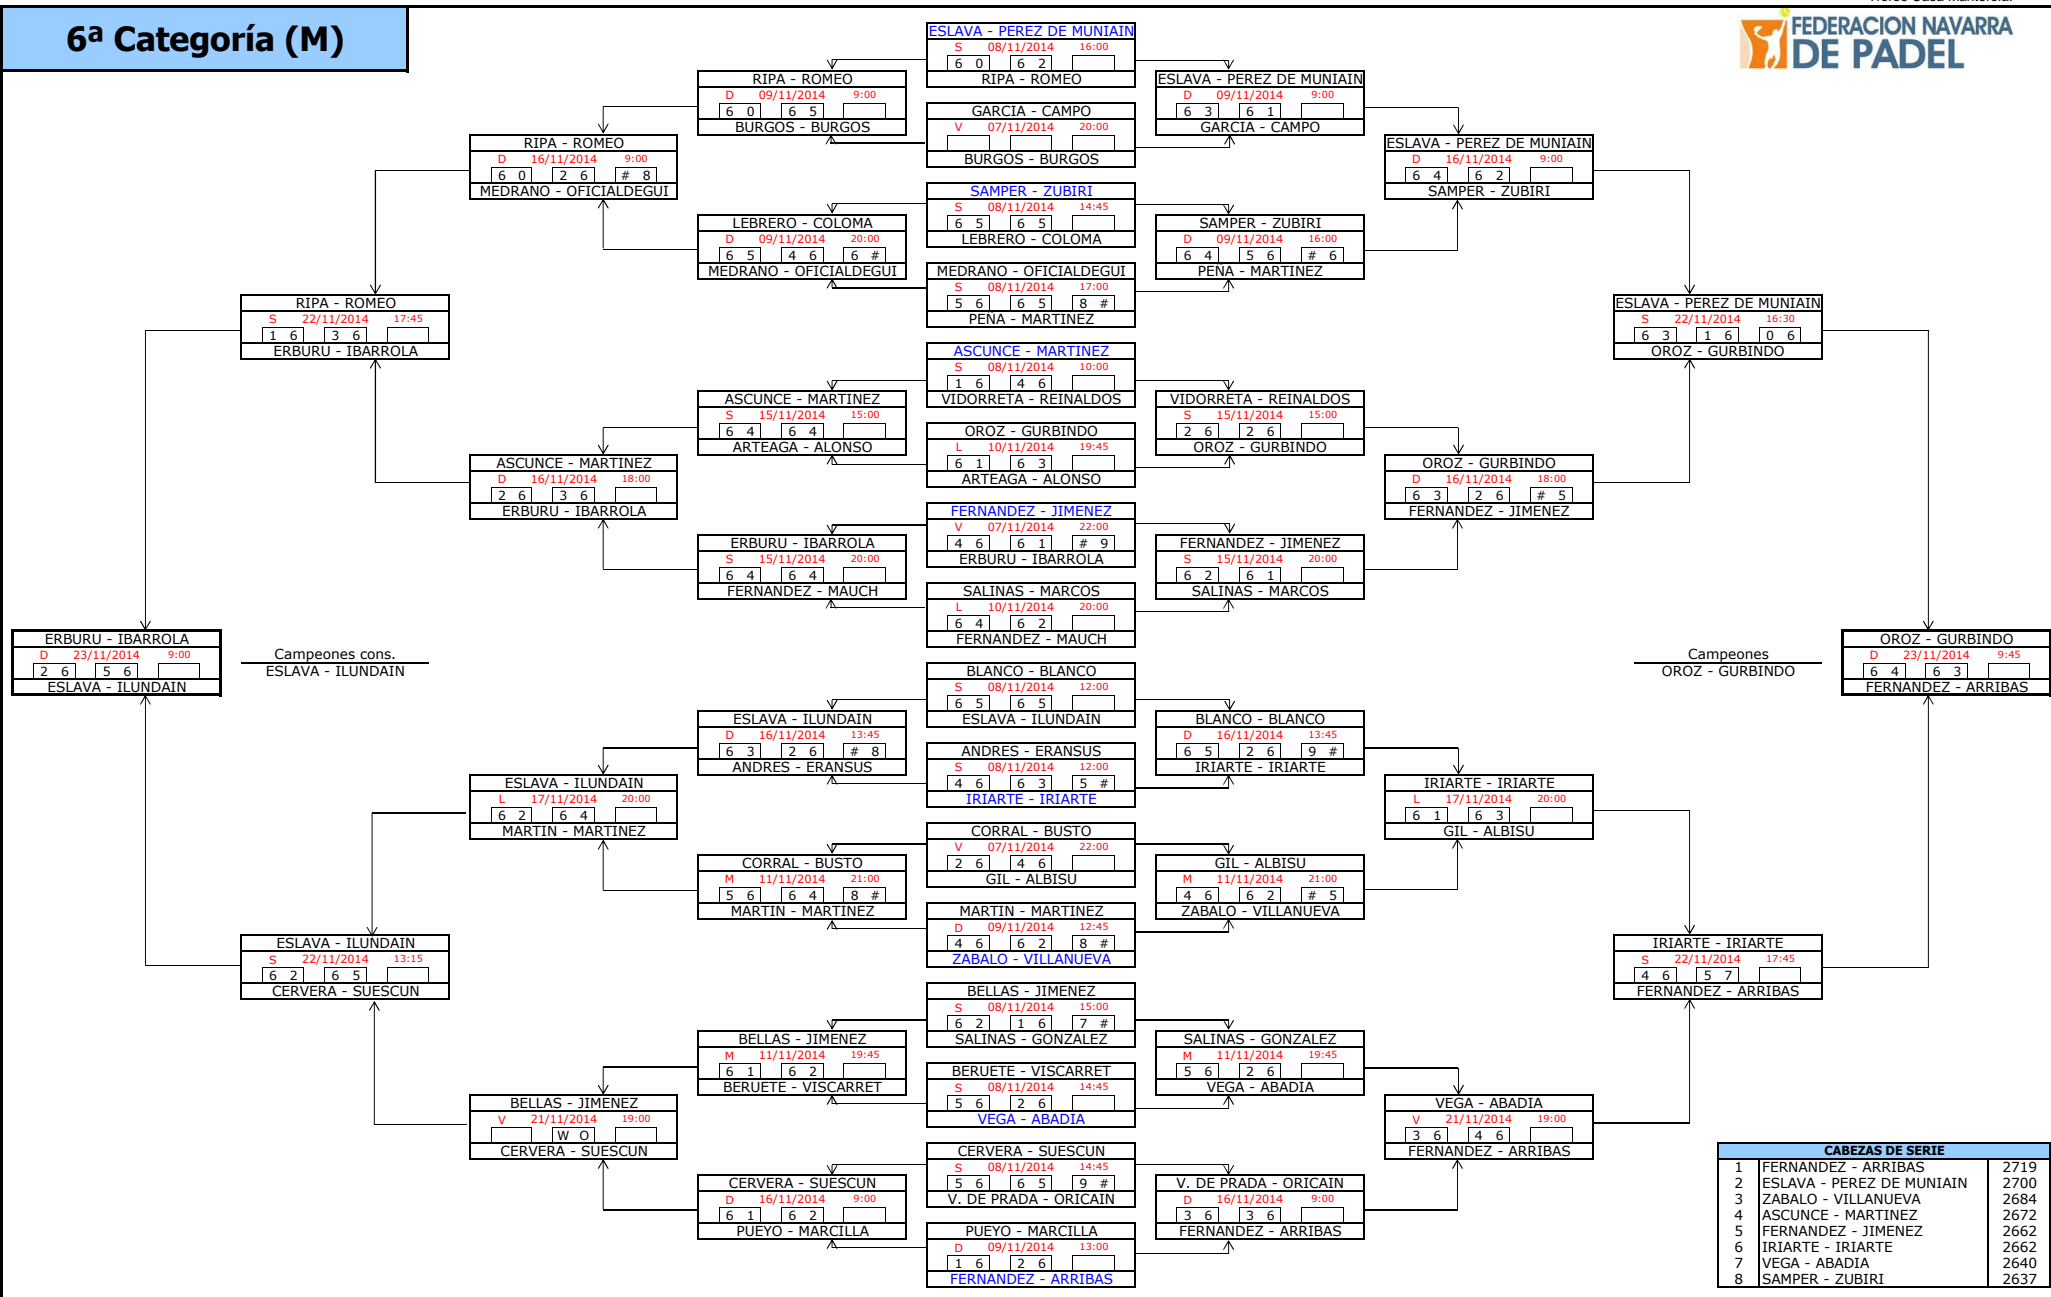

4ª Categoría (M)

CABEZAS DE SERIE		
1	SANTOS - OLLOQUI	4989
2	MONTES - SANUDO	4970
3	ELIZALDE - ITOIZ	4865
4	MATA - GALLEGO	4808
5	SANZ - RUBIN	4754
6	BIURRUN - VIGNOLO	4640
7	CUESTA - DAVILA	4600
8	MENDIGACHA - JAIME	4556

5ª Categoría (M)

CABEZAS DE SERIE		
1	DURAN - VILLALOBOS	3651
2	SOLA - BORDA	3629
3	EDERRA - EDERRA	3596
4	GONI - IRIGOYEN	3580
5	MURIE - ARMENDARIZ	3542
6	HERMIDA - BAQUEDANO	3510
7	CANALEJO - TRUJO	3490
8	YOLDI - FERNANDEZ	3407

6ª Categoría (M)

CABEZAS DE SERIE		
1	FERNANDEZ - ARRIBAS	2719
2	ESLAVA - PEREZ DE MUNIAIN	2700
3	ZABALO - VILLANUEVA	2684
4	ASCUNCE - MARTINEZ	2672
5	FERNANDEZ - JIMENEZ	2662
6	IRIARTE - IRIARTE	2662
7	VEGA - ABADIA	2640
8	SAMPER - ZUBIRI	2637